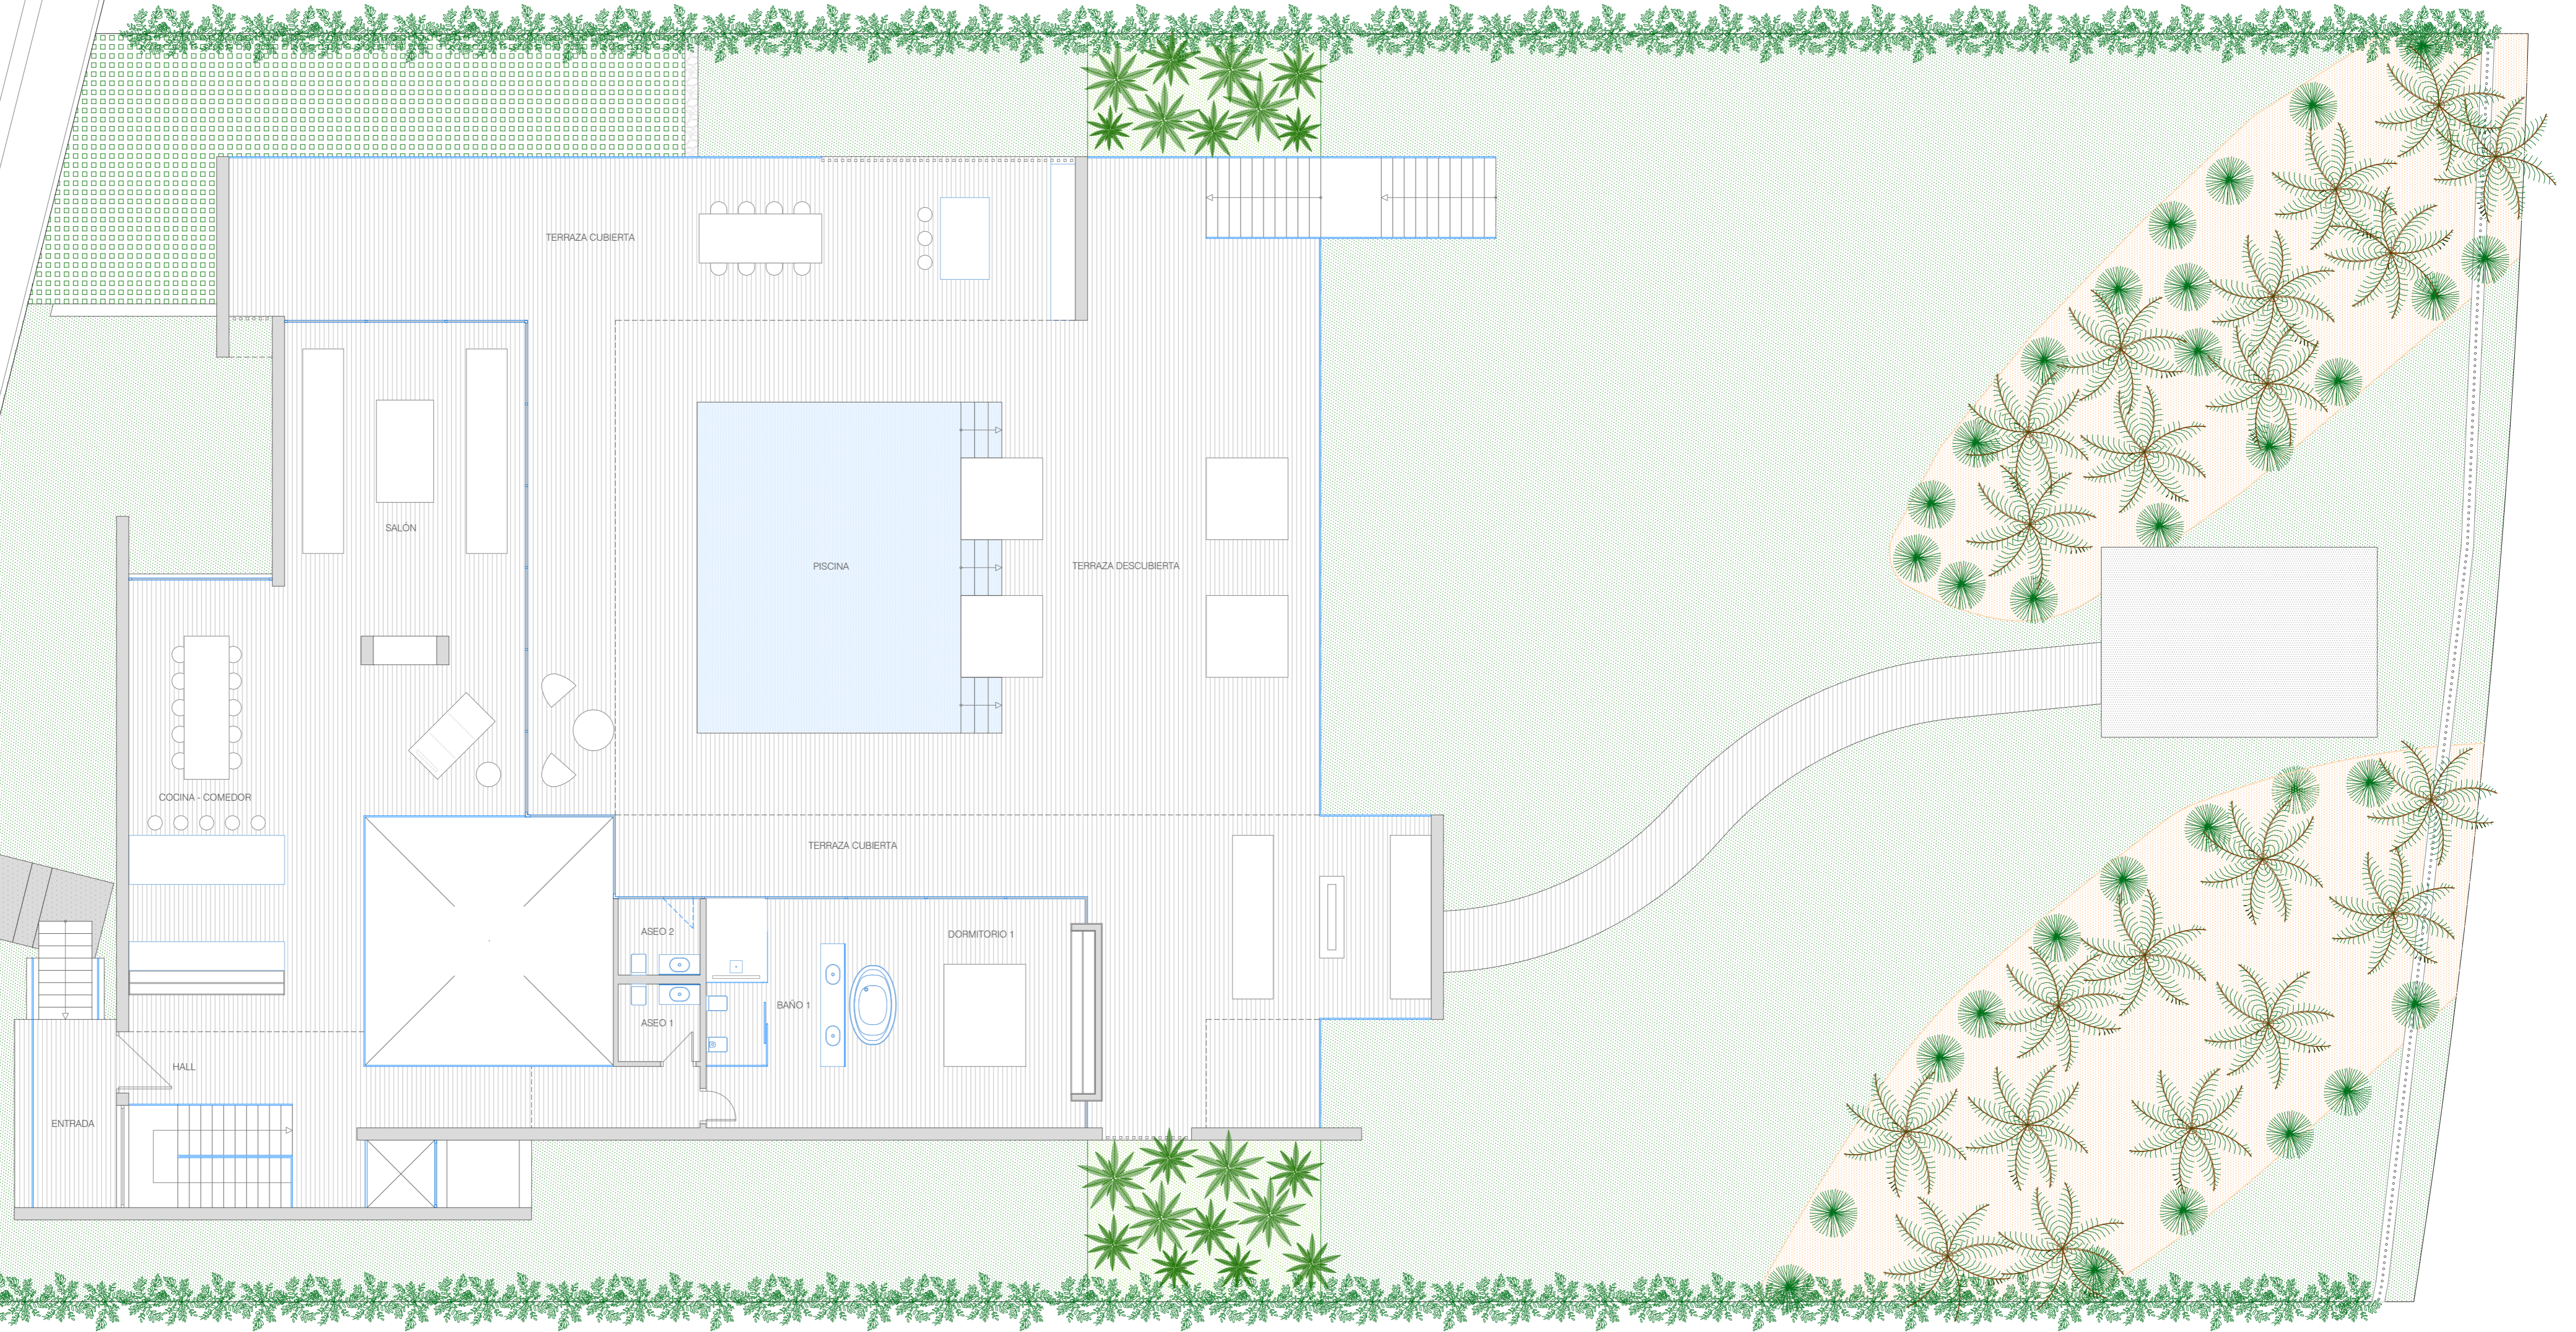

Palm 11

CALLE EL PALMERAL DEL HIGUERON

SUPERFICIES Nivel 0

SUPERFICIE DE VIVIENDA	473,85 m ²
SUPERFICIE DE TERRAZA Y SAUNA	46,40 m ²
SUPERFICIE DE GARAJE	111,30 m ²
SUPERF. CONST. TOTAL NIVEL 0	631,55 m ²

SUPERFICIE DE PARCELA Palm 11 1.910,81 m²

HIGUERÓN Resort
RESIDENCES & COLLECTIONS

THE Palm COLLECTION 11

NIVEL 0 Escala 1/100

01

Palm 11

CALLE EL PALMERAL DEL HIGUERON

SUPERFICIES Nivel 1

SUPERFICIE DE VIVIENDA	243,35 m ²
SUPERFICIE DE TERRAZA	380,40 m ²
SUPERFICIE DE PISCINA	56,30 m ²
SUPERF. CONST. TOTAL NIVEL 1	680,05 m ²

SUPERFICIE DE PARCELA Palm 11 1.910,81 m²