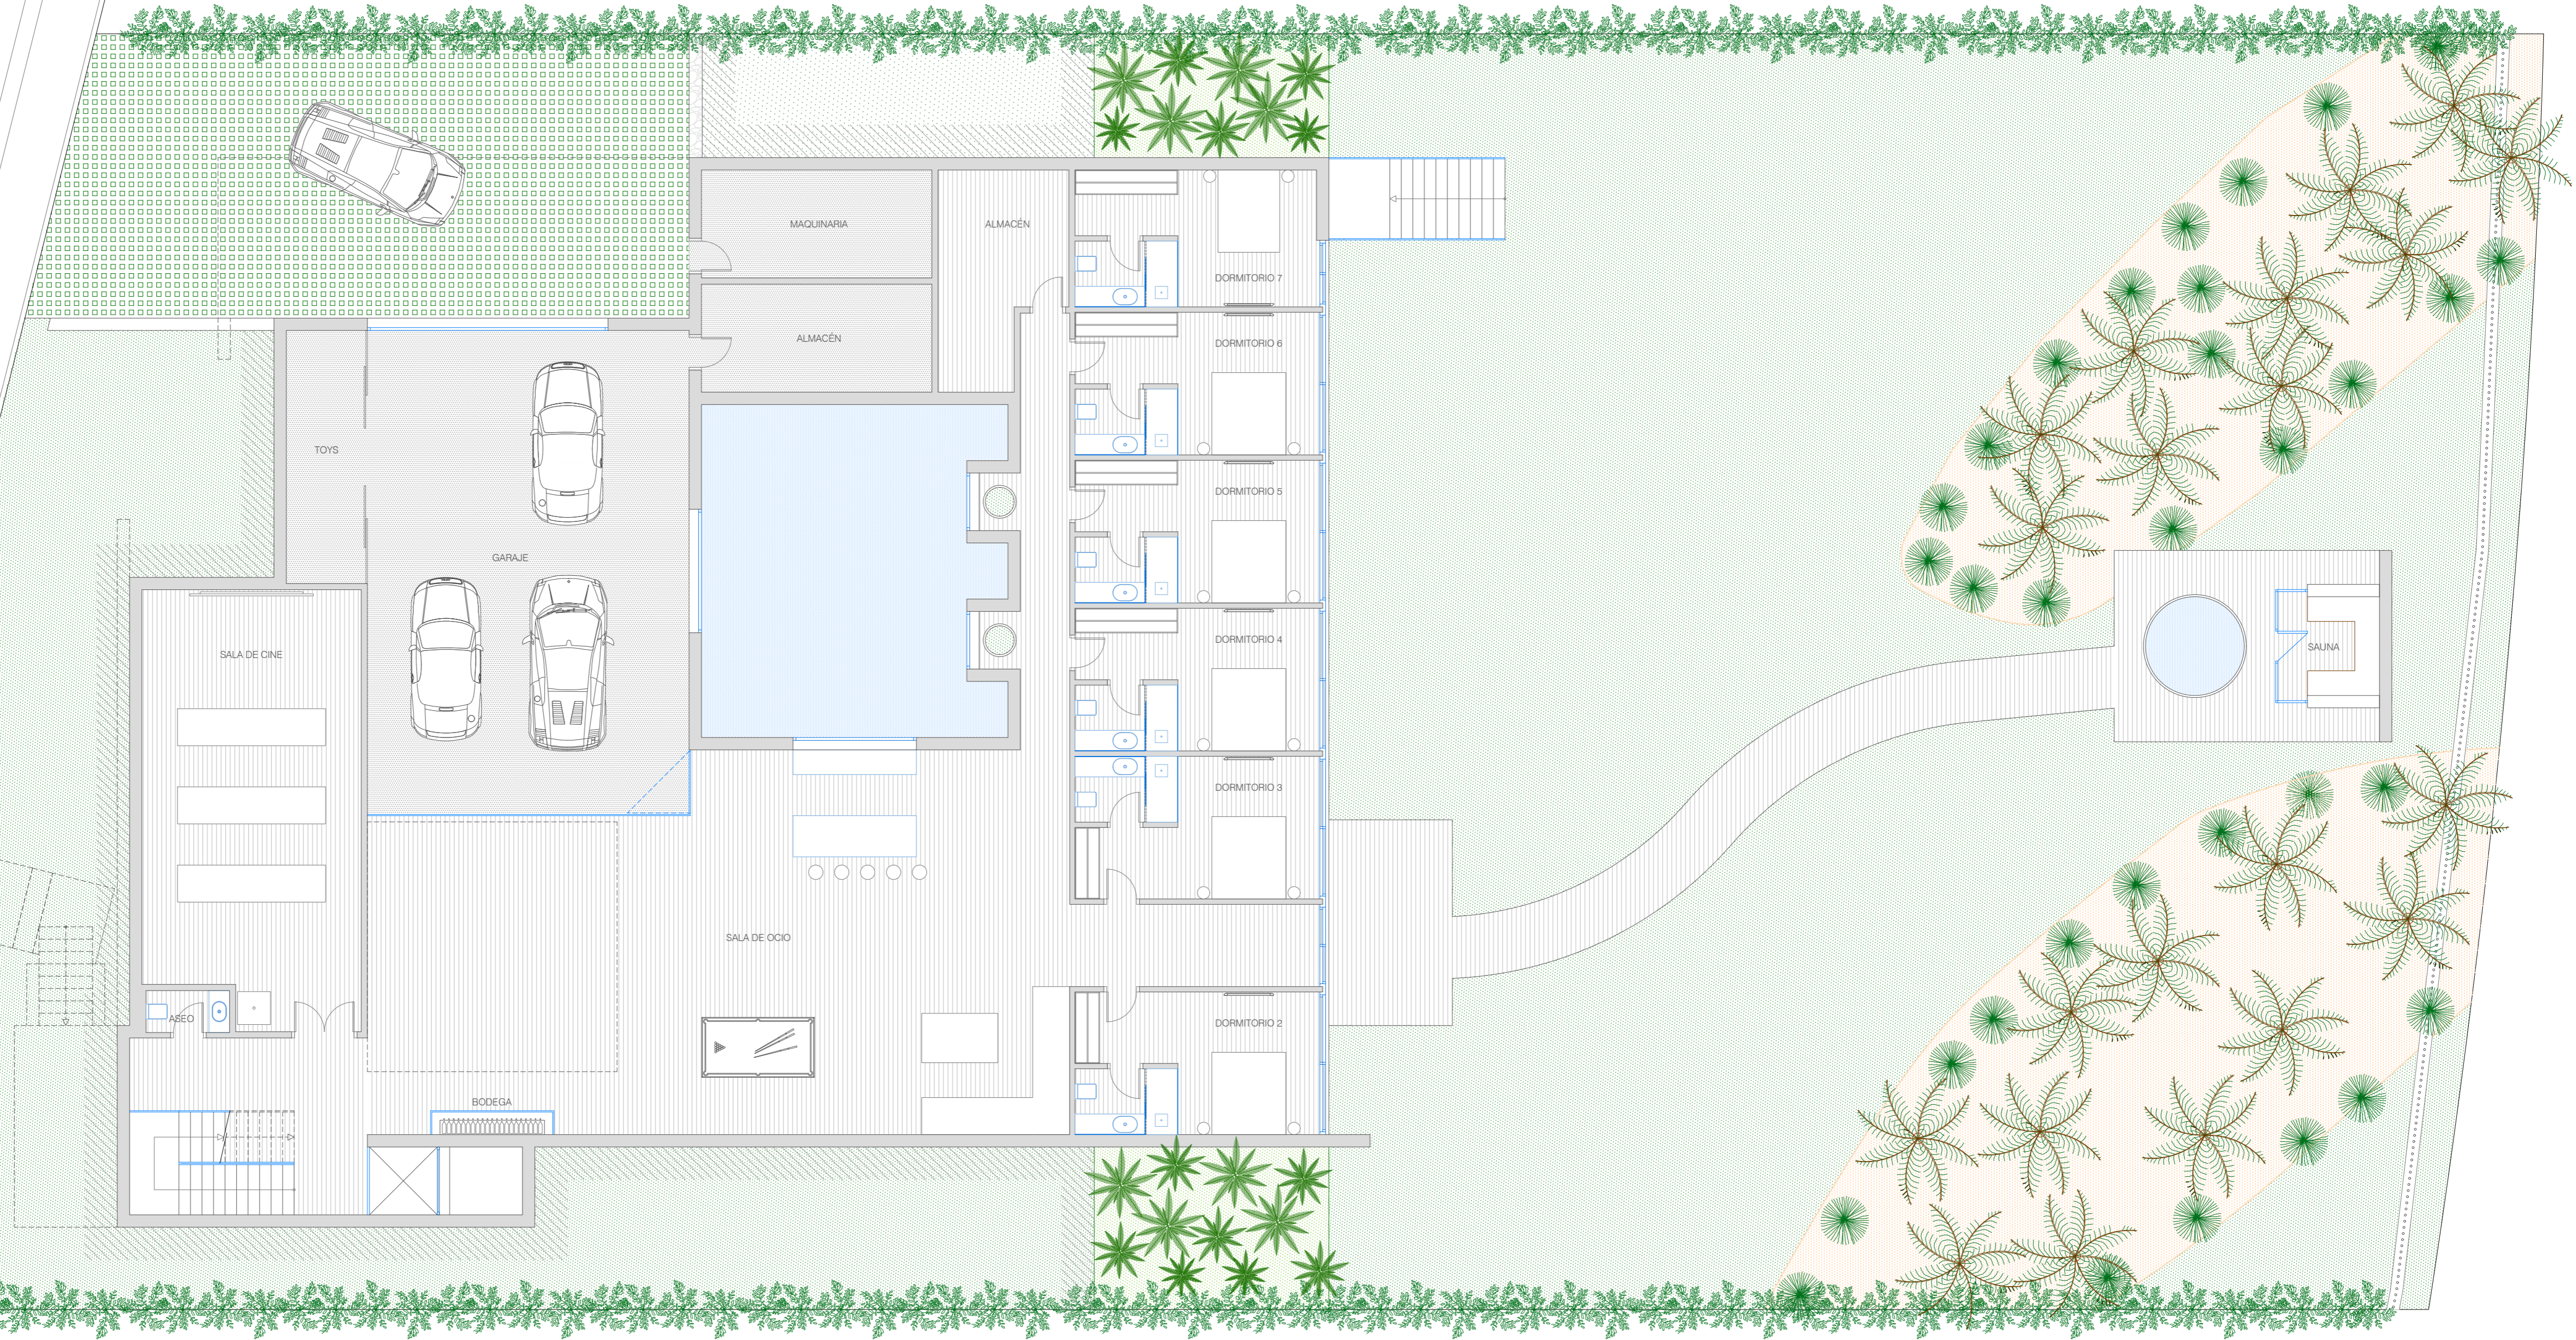

Palm 11

CALLE EL PALMERAL DEL HIGUERON

SUPERFICIES Nivel 0

SUPERFICIE DE VIVIENDA	473,85 m ²
SUPERFICIE DE TERRAZA Y SAUNA	46,40 m ²
SUPERFICIE DE GARAJE	111,30 m ²
SUPERF. CONST. TOTAL NIVEL 0	631,55 m ²

SUPERFICIE DE PARCELA Palm 11 1.910,81 m²

HIGUERÓN Resort
RESIDENCES & COLLECTIONS

THE Palm COLLECTION 11

NIVEL 0 Escala 1/100

01

Palm 11

CALLE EL PALMERAL DEL HIGUERON

SUPERFICIES Nivel 1

SUPERFICIE DE VIVIENDA	243,35 m ²
SUPERFICIE DE TERRAZA	380,40 m ²
SUPERFICIE DE PISCINA	56,30 m ²
SUPERF. CONST. TOTAL NIVEL 1	680,05 m ²

SUPERFICIE DE PARCELA Palm 11 1.910,81 m²