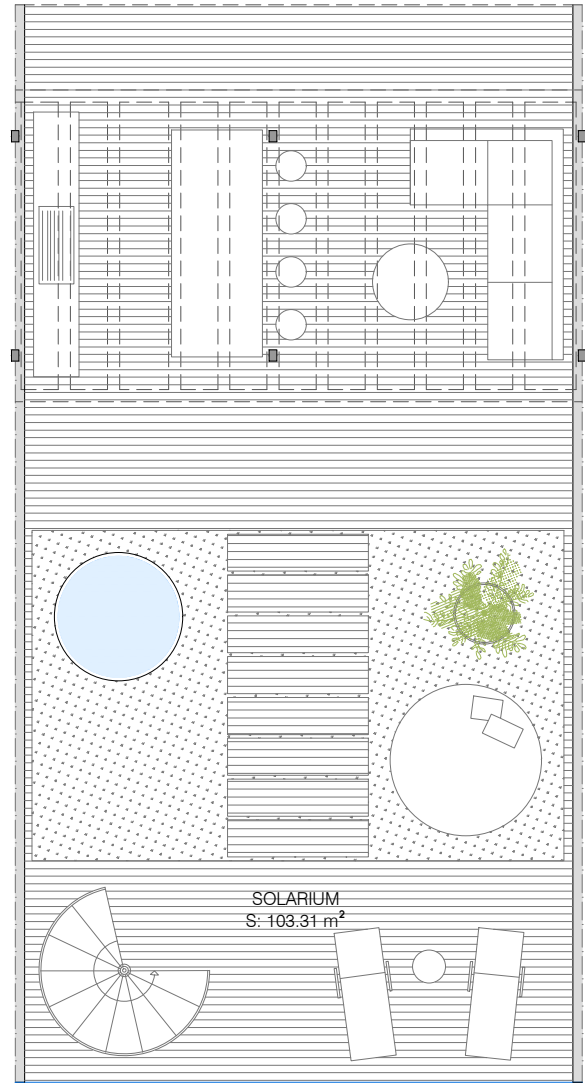

RESERVA DEL HIGUERÓN

Resort

Med Two
COLLECTION

Módulo A ÁTICO B

SUPERFICIE CONSTRUIDA DE VIVIENDA.....	81.86 m ²
SUPERFICIE CONSTRUIDA DE TERRAZA.....	22.50 m ²
SUPERFICIE CONSTRUIDA DE SOLARIUM.....	107.25 m ²
SUPERFICIE TOTAL	211.61 m ²

EN PLANO SE INDICAN LAS SUPERFICIES ÚTILES DE CADA ESTANCIA