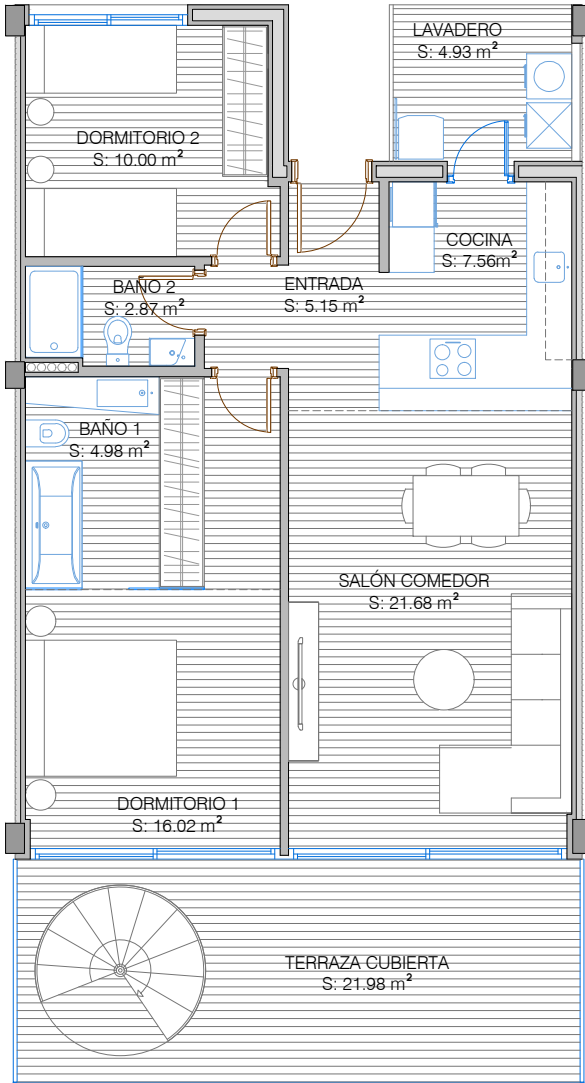

RESERVA DEL HIGUERÓN

Resort

Med Two
COLLECTION

Módulo A ÁTICO B

SUPERFICIE CONSTRUIDA DE VIVIENDA.....	81.86 m ²
SUPERFICIE CONSTRUIDA DE TERRAZA.....	22.50 m ²
SUPERFICIE CONSTRUIDA DE SOLARIUM.....	107.25 m ²
SUPERFICIE TOTAL	211.61 m ²

EN PLANO SE INDICAN LAS SUPERFICIES ÚTILES DE CADA ESTANCIA