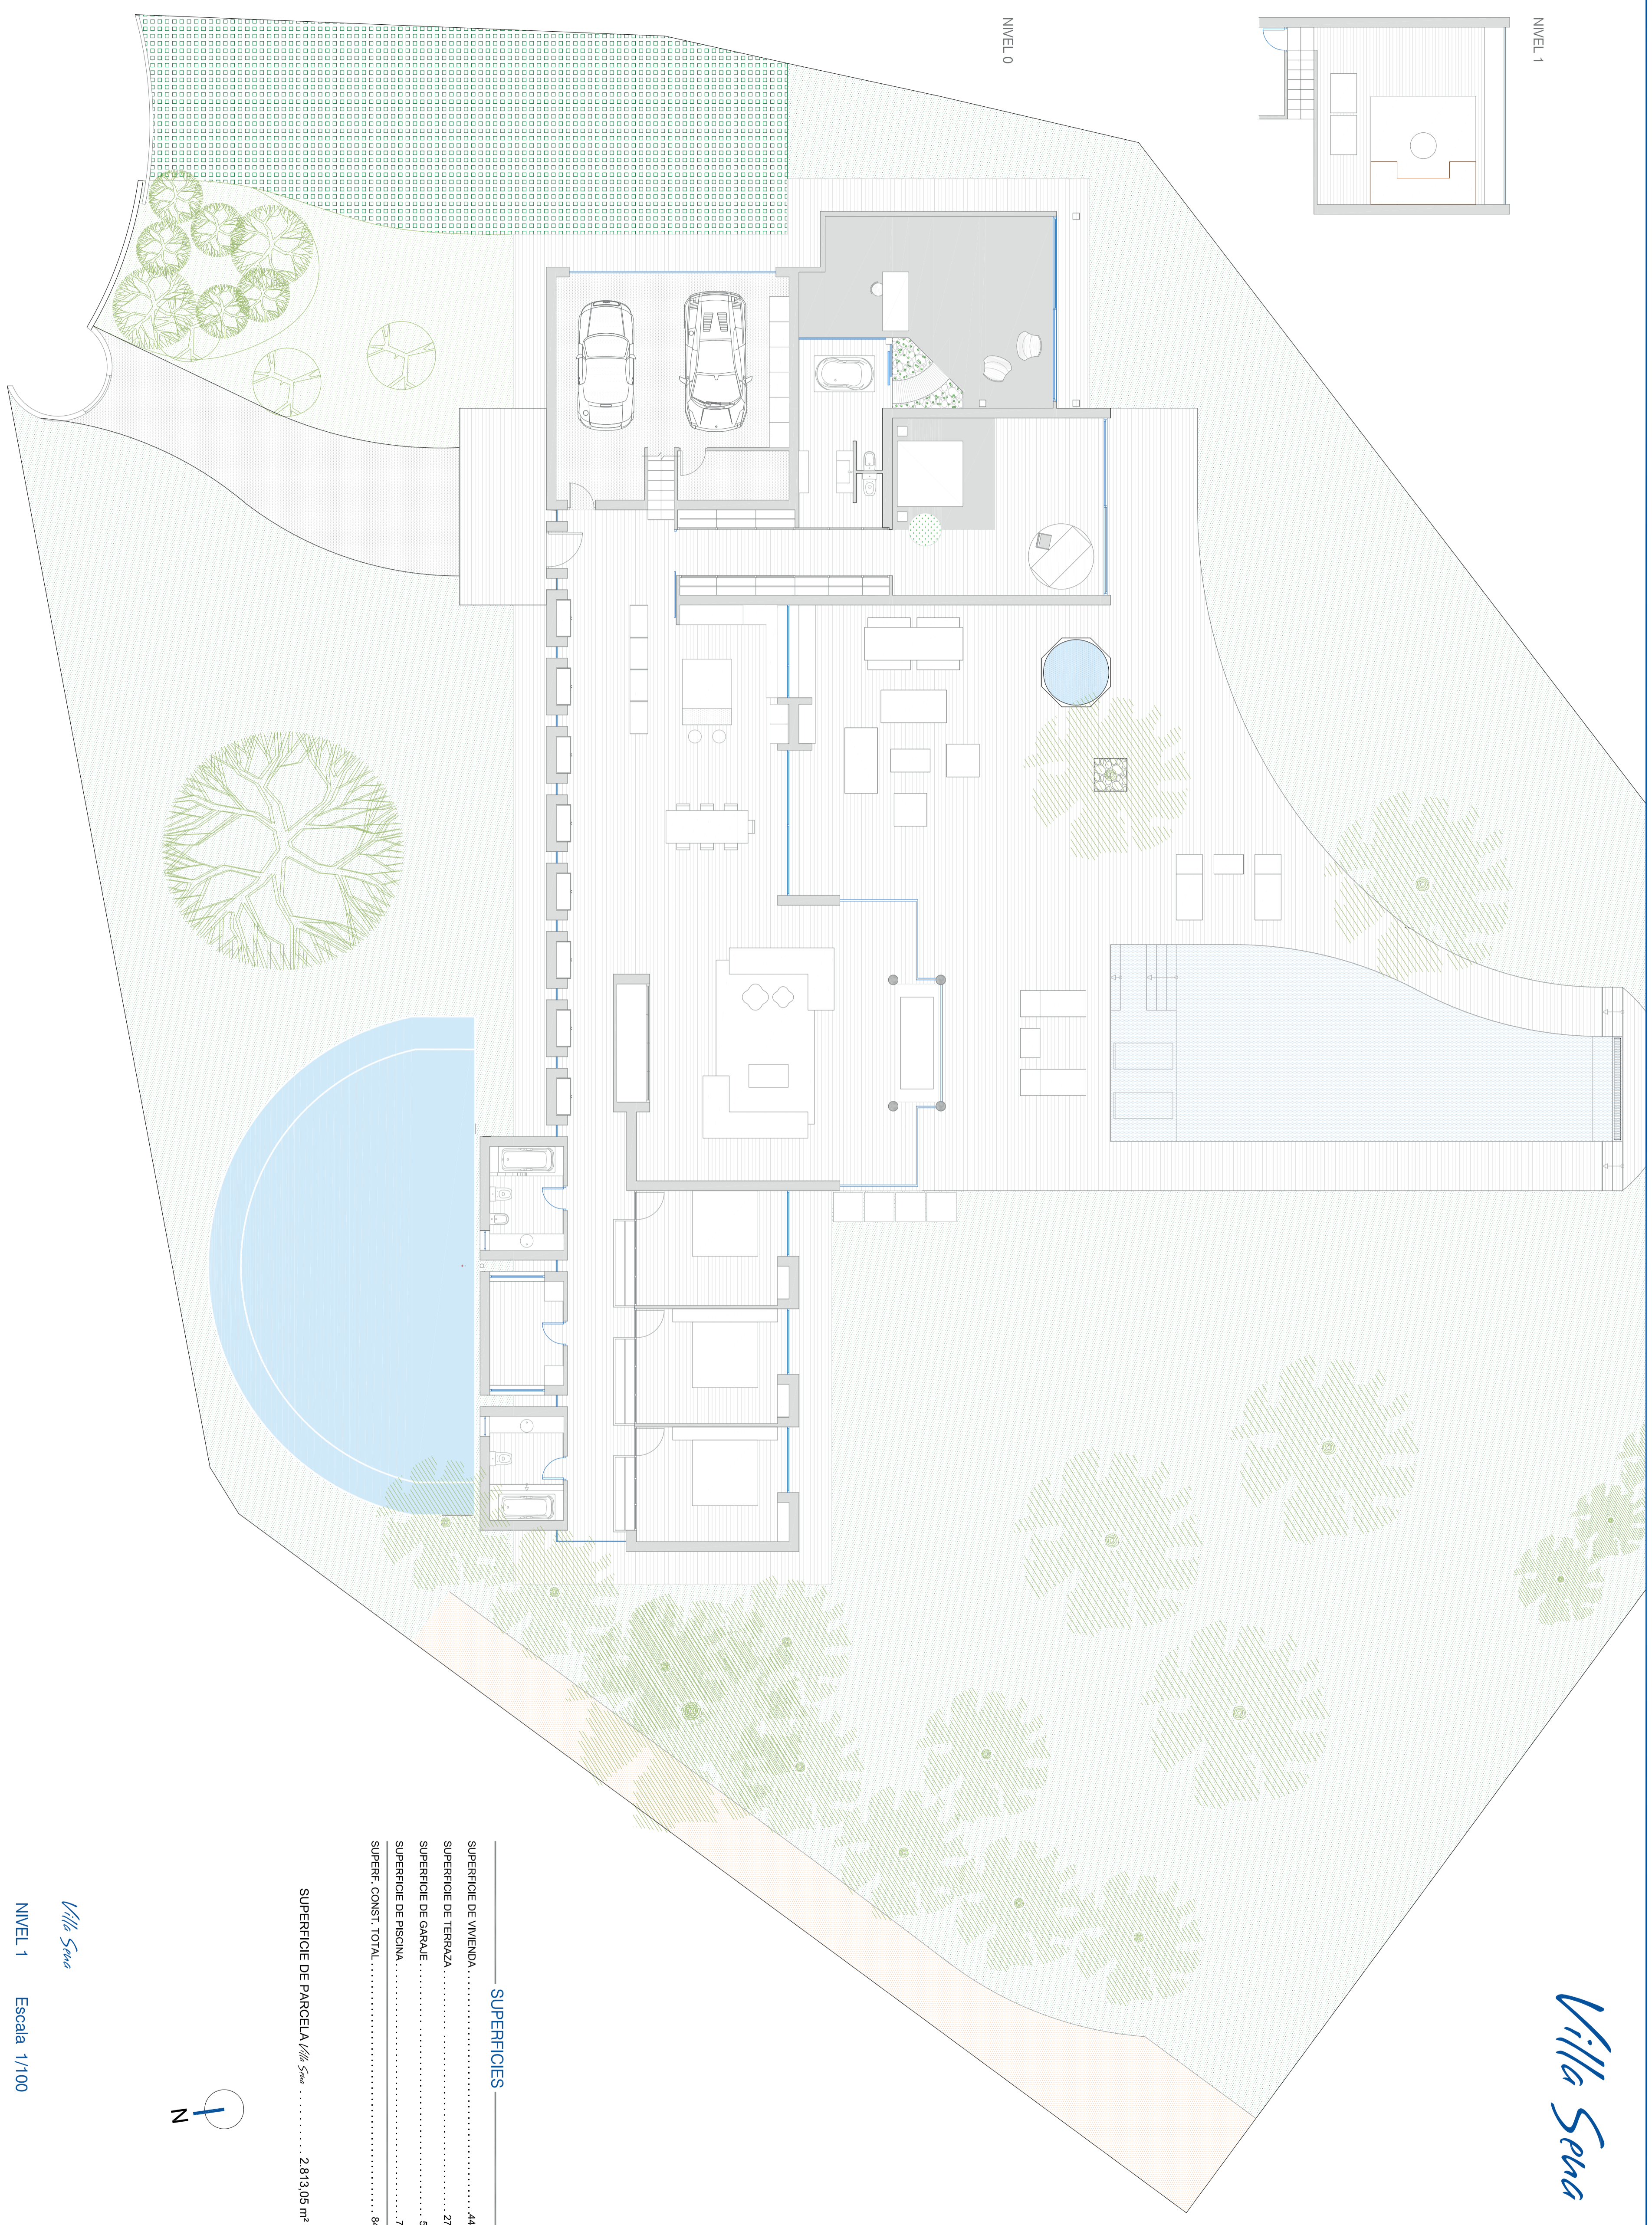

NIVEL 1

NIVEL 0

Villa Sena

SUPERFICIES

SUPERFICIE DE VIVIENDA	443,00 m ²
SUPERFICIE DE TERRAZA	273,29 m ²
SUPERFICIE DE GARAJE	94,74 m ²
SUPERFICIE DE PISCINA	75,20 m ²
SUPERF. CONST. TOTAL	886,23 m ²
SUPERFICIE DE PARCELA <i>Villa Sena</i>	2.013,05 m ²

Villa Sena

NIVEL 1 Escala 1/100

01

PLANOS ORIENTATIVOS SUJETOS A MODIFICACIONES POR CRITERIOS ESTETICOS, TECNICOS O ADMINISTRATIVOS.