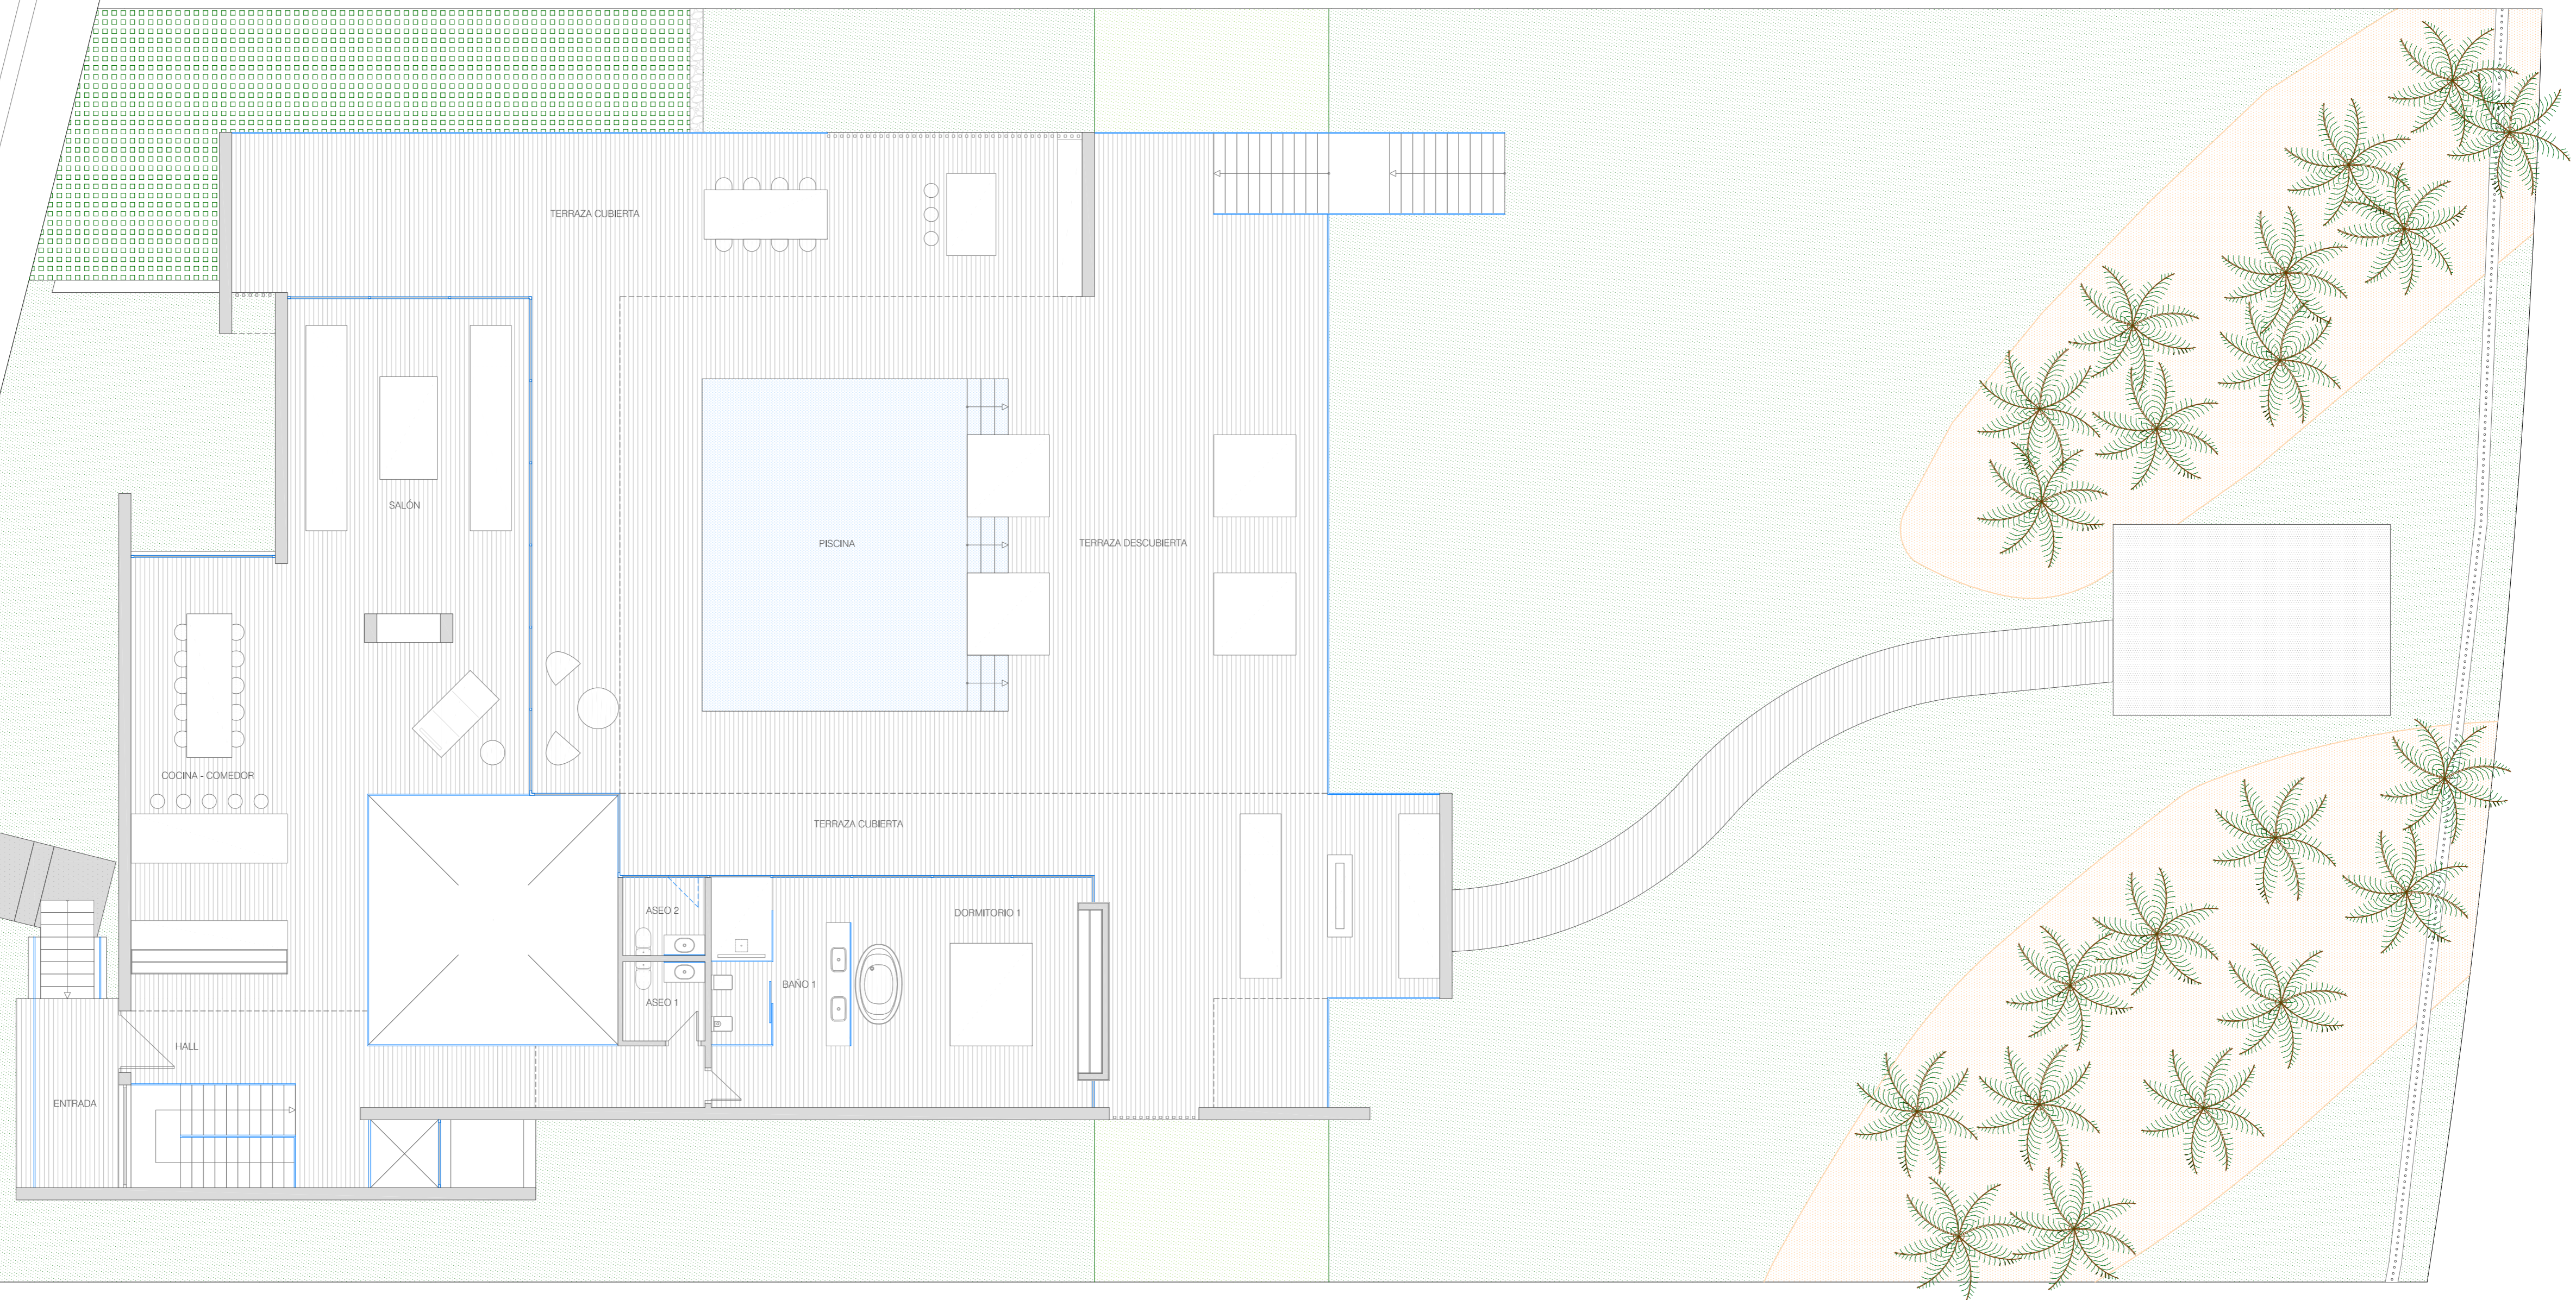

Palm 77

SUPERFICIES Nivel 0

SUPERFICIE DE VIVIENDA	473,85 m ²
SUPERFICIE DE TERRAZA Y SAUNA	46,40 m ²
SUPERFICIE DE GARAJE	111,30 m ²
SUPERF. CONST. TOTAL NIVEL 0	631,55 m ²

SUPERFICIE DE PARCELA Palm 77 1.910,81 m²

Palm 11

CALLE EL PALMERAL DEL HIGUERON

SUPERFICIES Nivel 1

SUPERFICIE DE VIVIENDA	243,35 m ²
SUPERFICIE DE TERRAZA	380,40 m ²
SUPERFICIE DE PISCINA	56,30 m ²
SUPERF. CONST. TOTAL NIVEL 1	680,05 m ²

SUPERFICIE DE PARCELA Palm 11 1.910,81 m²