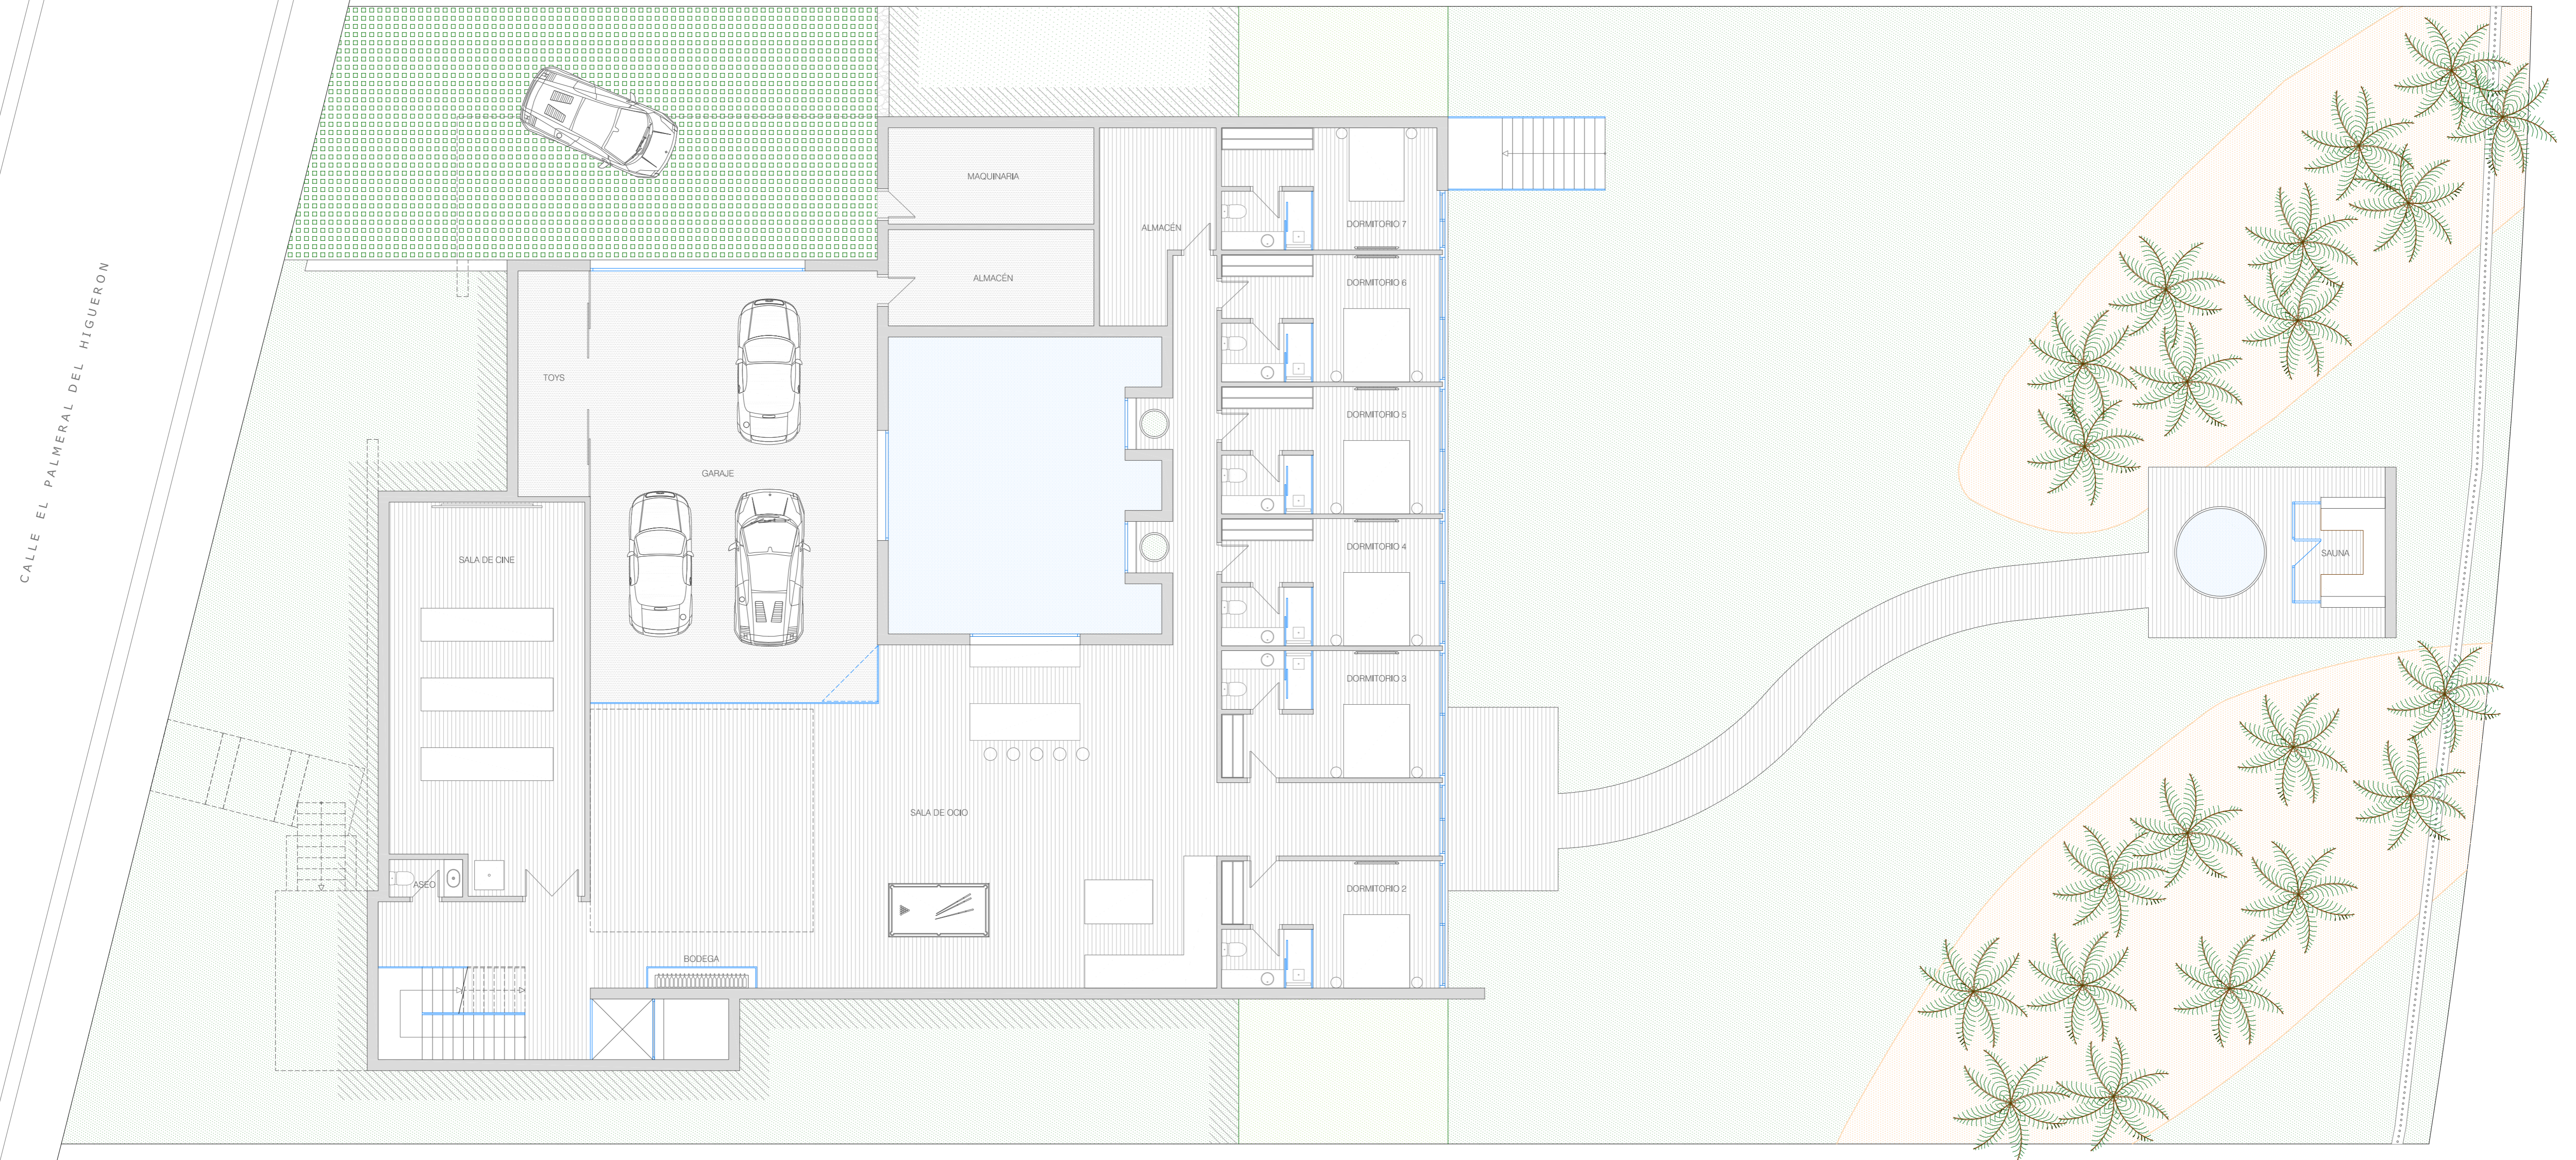

Palm 77

SUPERFICIES Nivel 0

SUPERFICIE DE VIVIENDA	473,85 m ²
SUPERFICIE DE TERRAZA Y SAUNA	46,40 m ²
SUPERFICIE DE GARAJE	111,30 m ²
SUPERF. CONST. TOTAL NIVEL 0	631,55 m ²

SUPERFICIE DE PARCELA Palm 77 1.910,81 m²

Palm 11

CALLE EL PALMERAL DEL HIGUERON

SUPERFICIES Nivel 1

SUPERFICIE DE VIVIENDA	243,35 m ²
SUPERFICIE DE TERRAZA	380,40 m ²
SUPERFICIE DE PISCINA	56,30 m ²
SUPERF. CONST. TOTAL NIVEL 1	680,05 m ²

SUPERFICIE DE PARCELA Palm 11 1.910,81 m²