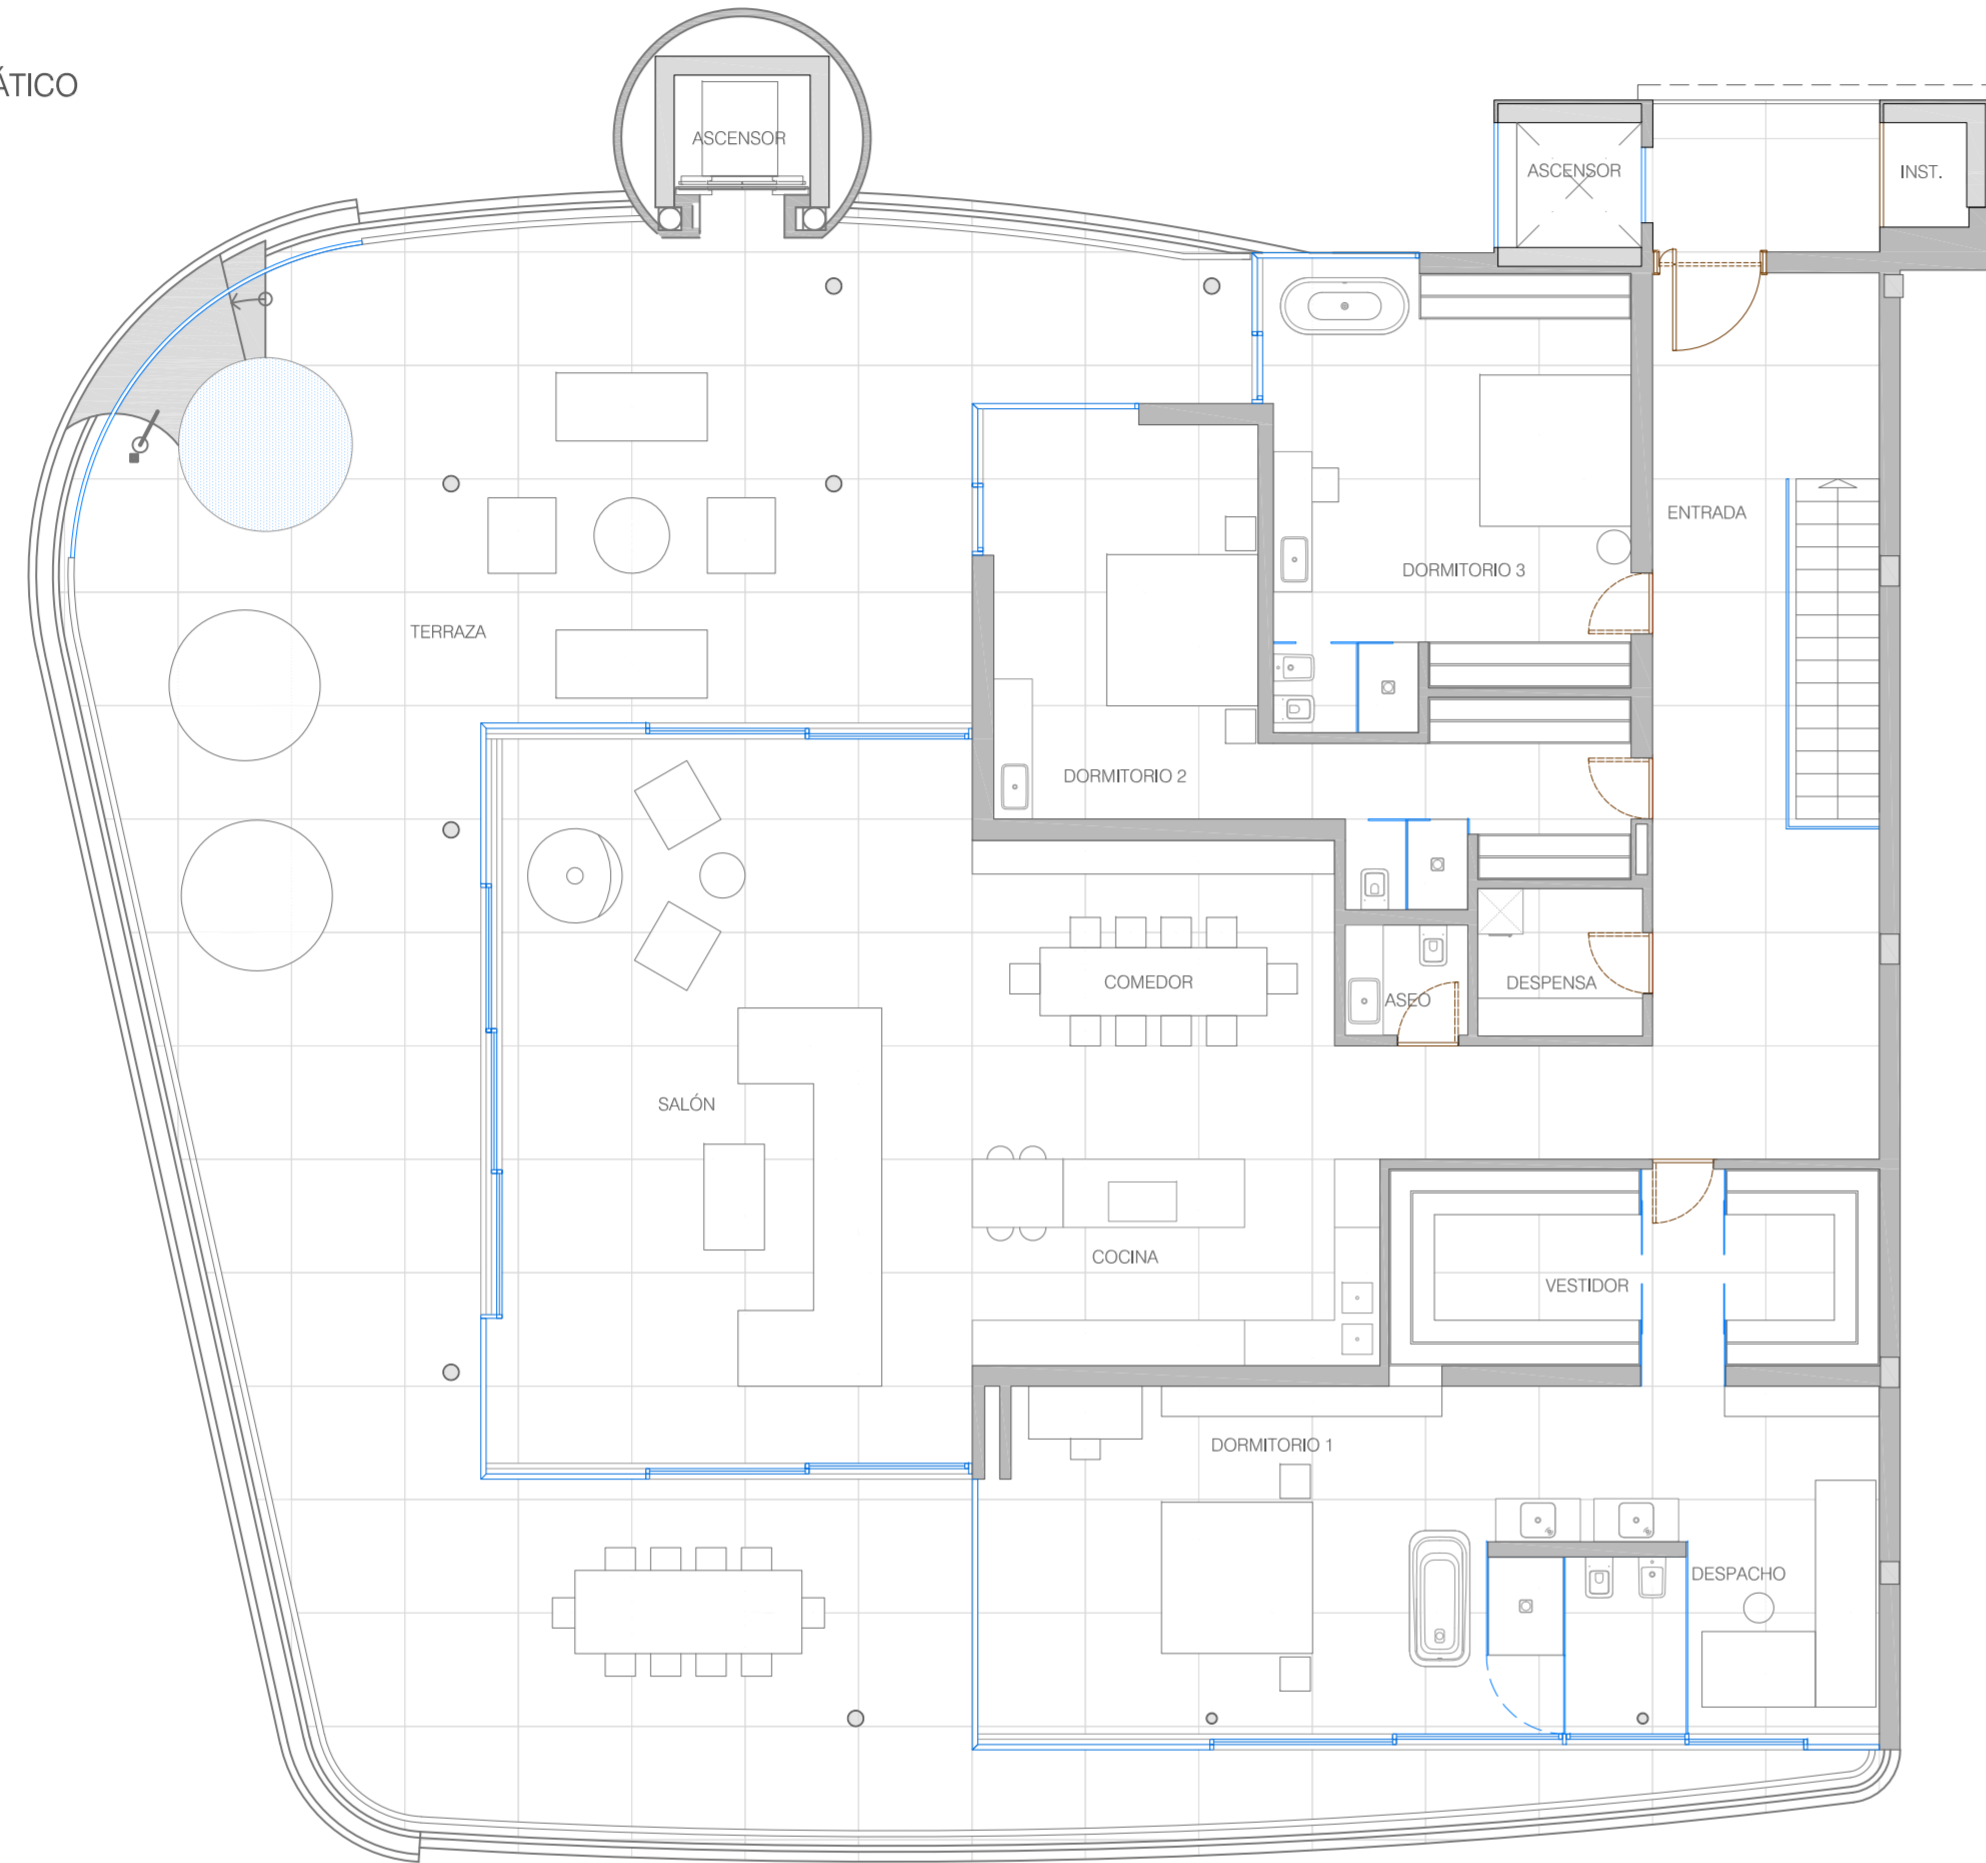

# Sky Villa

ÁTICO

————— SUPERFICIES Atico —————

SUPERFICIE DE VIVIENDA .....	304,15 m <sup>2</sup>
SUPERFICIE DE TERRAZA .....	179,15 m <sup>2</sup>
SUPERF. CONST. TOTAL ÁTICO .....	483,30 m <sup>2</sup>

GARAJE

————— SUPERFICIES Garaje —————

SUPERFICIE CERRADA .....	212,89 m <sup>2</sup>
SUPERFICIE DE TRASTERO .....	14,56 m <sup>2</sup>
SUPERF. CONST. TOTAL ÁTICO .....	227,45 m <sup>2</sup>