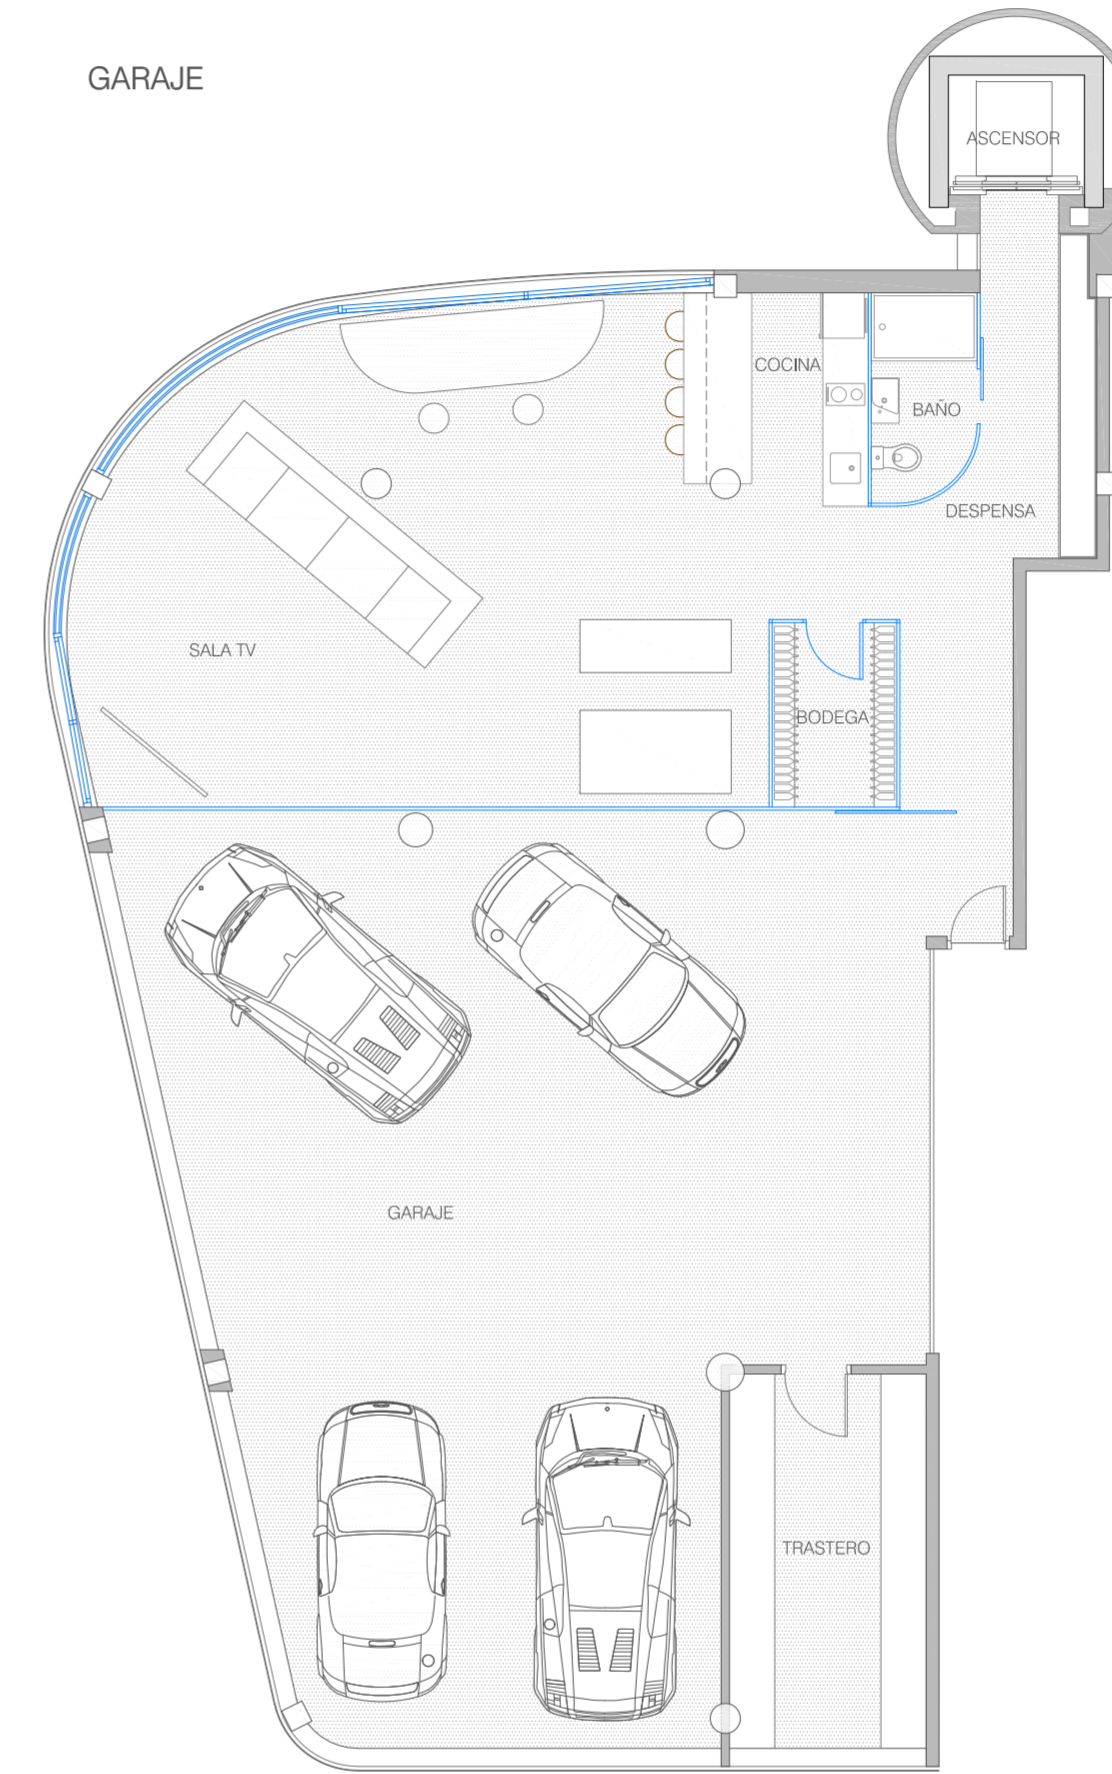

# Sky Villa

ÁTICO

————— SUPERFICIES Atico —————

SUPERFICIE DE VIVIENDA .....	304,15 m <sup>2</sup>
SUPERFICIE DE TERRAZA .....	179,15 m <sup>2</sup>
SUPERF. CONST. TOTAL ÁTICO .....	483,30 m <sup>2</sup>

GARAJE

————— SUPERFICIES Garaje —————

SUPERFICIE CERRADA .....	212,89 m <sup>2</sup>
SUPERFICIE DE TRASTERO .....	14,56 m <sup>2</sup>
SUPERF. CONST. TOTAL ÁTICO .....	227,45 m <sup>2</sup>