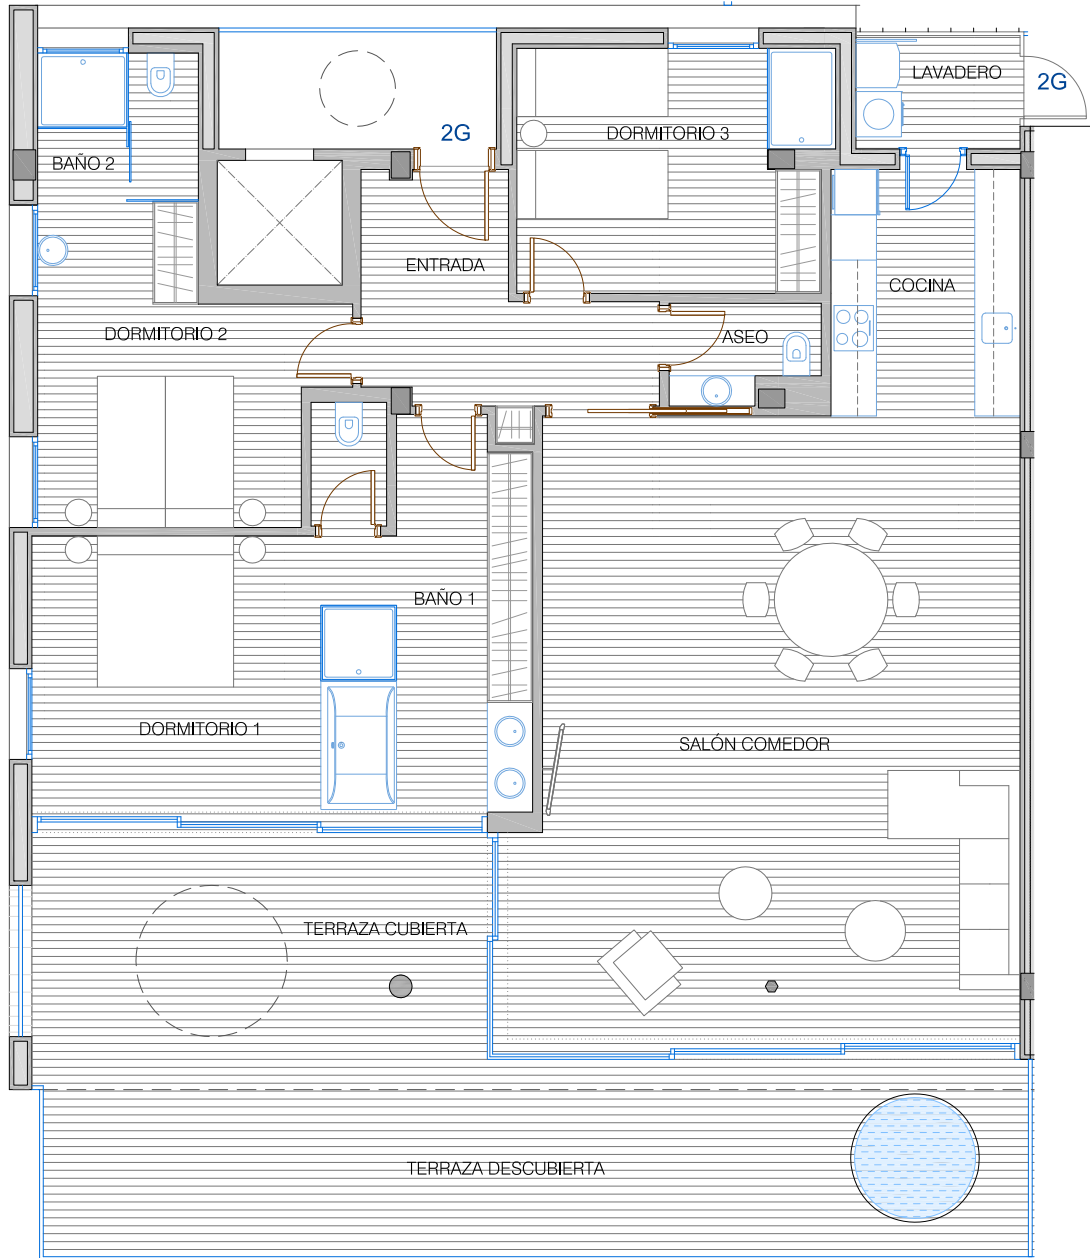

RESERVA DEL HIGUERÓN

Resort

Med One
COLLECTION

SITUACIÓN EN EL EDIFICIO

SUPERFICIE DE VIVIENDA	157,62 m ²
SUPERFICIE DE TERRAZA	53,95 m ²
SUPERFICIE TOTAL	211,57 m²

Modulo C
ÁTICO G