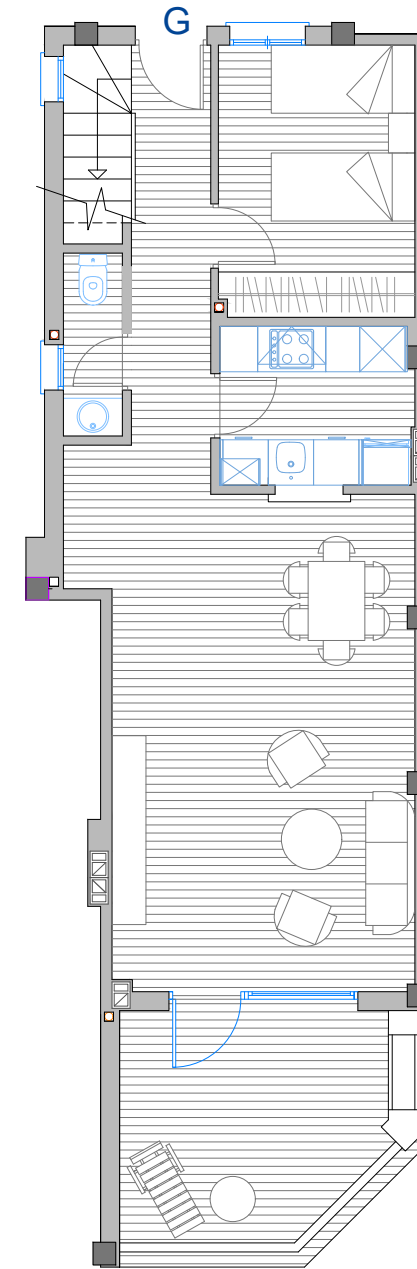

RESERVA DEL HIGUERÓN  
Resort

SITUACIÓN EN EL EDIFICIO

SUPERFICIE DE VIVIENDA . . . . .	117,23 m <sup>2</sup>
SUPERFICIE DE TERRAZA . . . . .	13,11 m <sup>2</sup>
<b>SUPERFICIE TOTAL</b>	<b>130,34 m<sup>2</sup></b>

CLOSED AREA . . . . .	117,23 m <sup>2</sup>
TERRACE AREA . . . . .	13,11 m <sup>2</sup>
<b>TOTAL AREA</b>	<b>130,34 m<sup>2</sup></b>

ALTOS DEL HIGUERON

NIVEL QUINTO - DUPLEX  
Modulo A  
Vivienda Tipo - G -