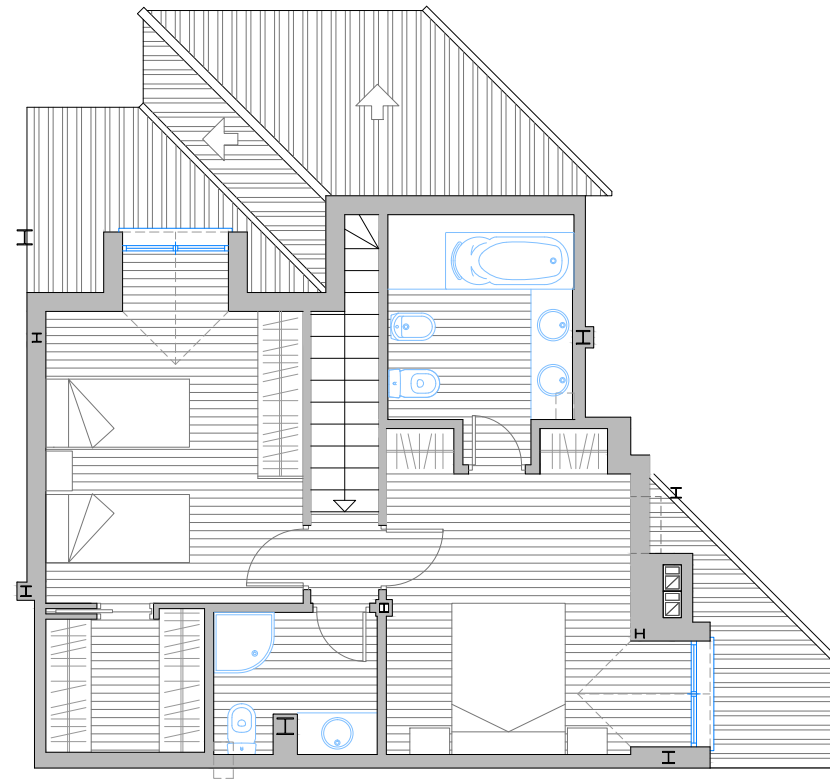

RESERVA DEL HIGUERÓN  
Resort

SITUACIÓN EN EL EDIFICIO

SUPERFICIE DE VIVIENDA . . . . .	117,23 m <sup>2</sup>
SUPERFICIE DE TERRAZA . . . . .	13,11 m <sup>2</sup>
<b>SUPERFICIE TOTAL</b>	<b>130,34 m<sup>2</sup></b>

CLOSED AREA . . . . .	117,23 m <sup>2</sup>
TERRACE AREA . . . . .	13,11 m <sup>2</sup>
<b>TOTAL AREA</b>	<b>130,34 m<sup>2</sup></b>

ALTOS DEL HIGUERON

NIVEL QUINTO - DUPLEX  
Modulo A  
Vivienda Tipo - G -