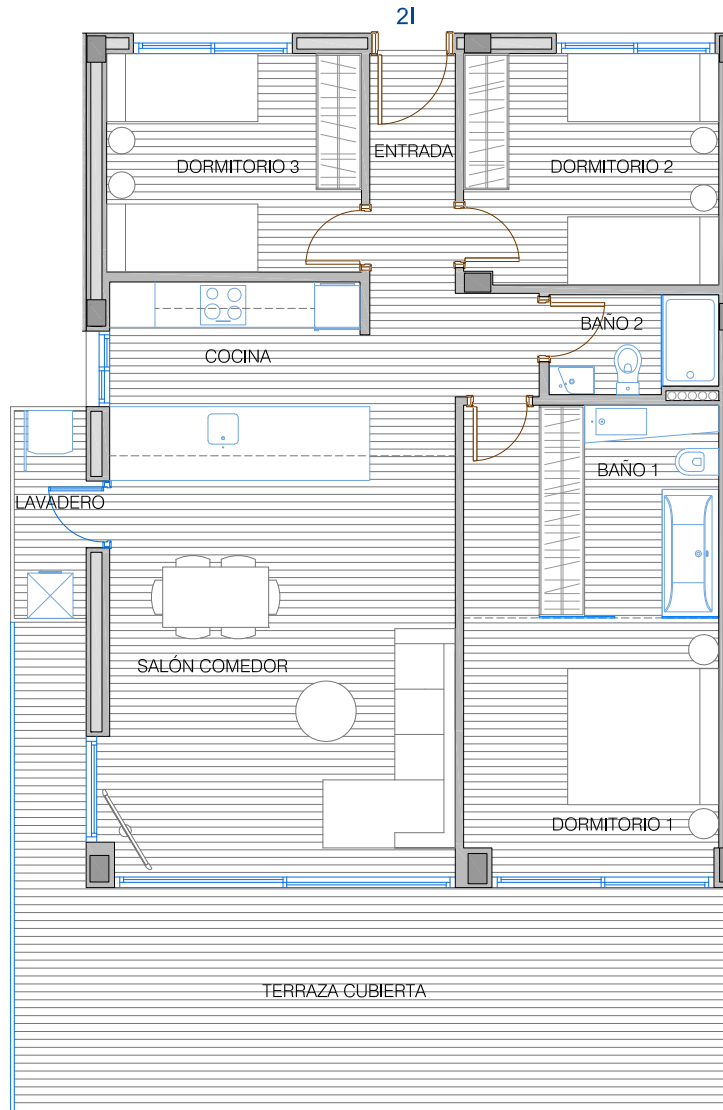

RESERVA DEL HIGUERÓN
Resort

Med One
COLLECTION

SITUACIÓN EN EL EDIFICIO

SUPERFICIE DE VIVIENDA	98,60 m ²
SUPERFICIE DE TERRAZA	32,00 m ²
SUPERFICIE TOTAL	130,60 m²

Modulo A
Vivienda 21