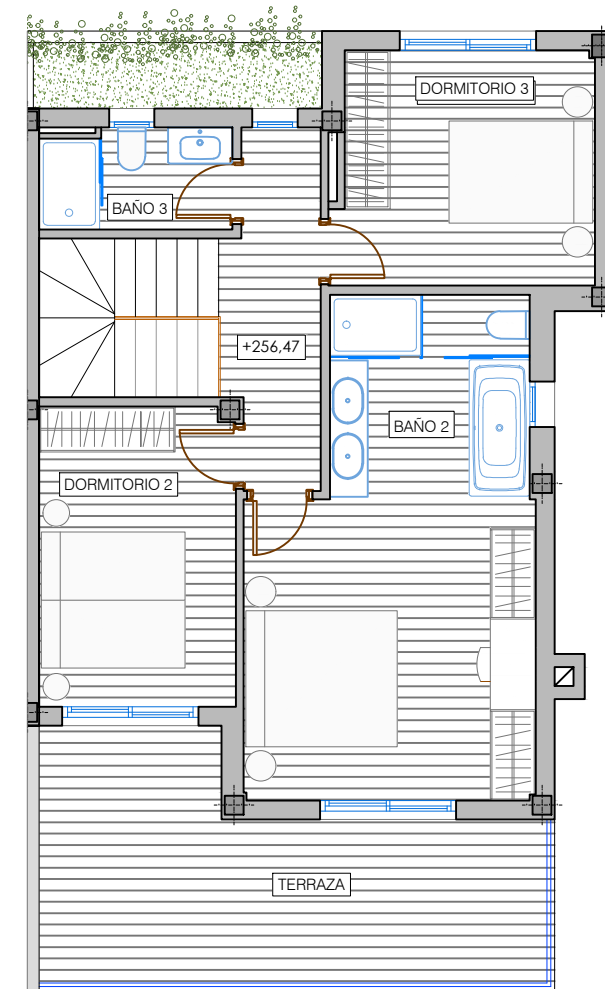

NIVEL 0

SUP. CONSTRUIDA SÓTANO	67.37 m ²
SUP. JARDÍN	99.14 m ²

NIVEL 1

SUP. CONSTRUIDA VIVIENDA	70.47 m ²
SUP. CONSTRUIDA PORCHE	17.02 m ²
SUP. CONSTRUIDA CENADOR	22.46 m ²
SUP. JARDÍN TRASERO	15.41 m ²

NIVEL 2

SUP. CONSTRUIDA VIVIENDA	68.58 m ²
SUP. CONSTRUIDA TERRAZA	18.92 m ²

Vivienda 08