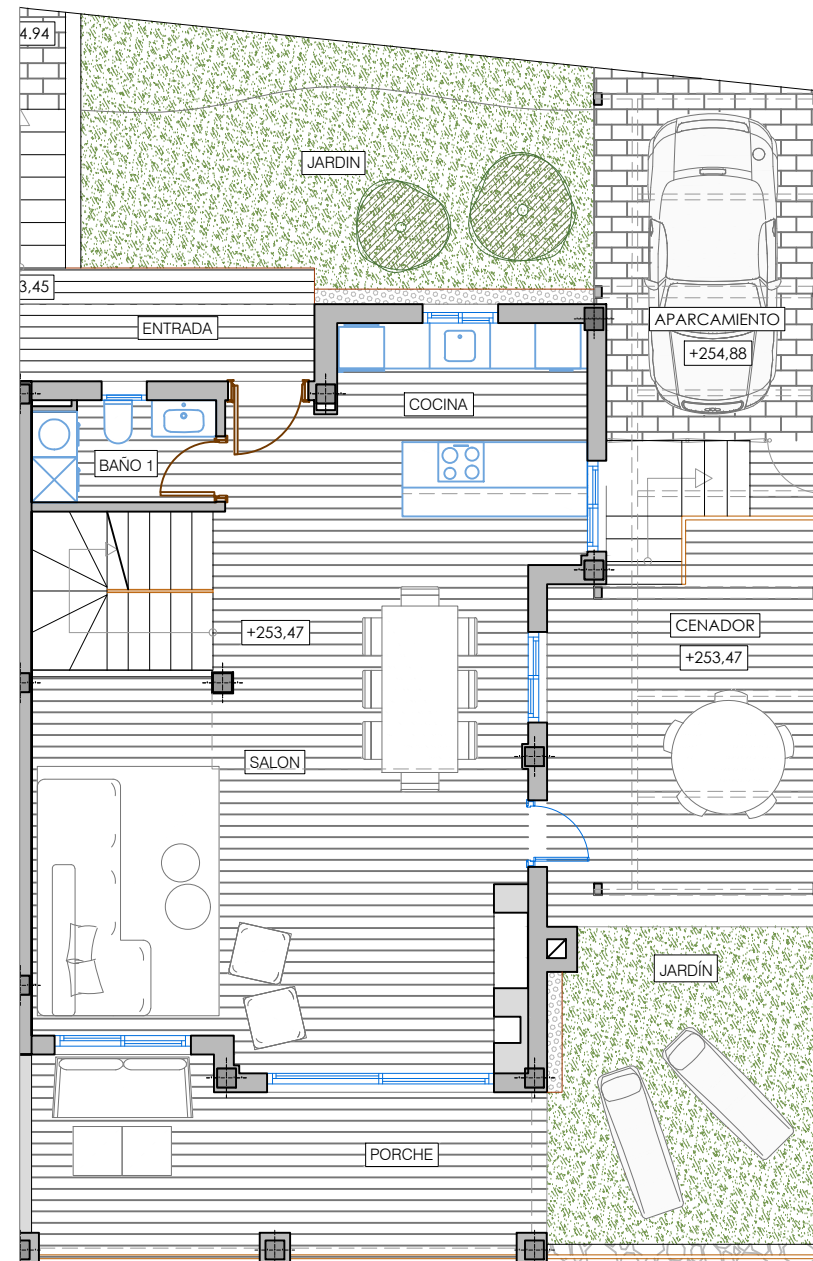

NIVEL 0

SUP. CONSTRUIDA SÓTANO	67.37 m ²
SUP. JARDÍN	99.14 m ²

NIVEL 1

SUP. CONSTRUIDA VIVIENDA	70.47 m ²
SUP. CONSTRUIDA PORCHE	17.02 m ²
SUP. CONSTRUIDA CENADOR	22.46 m ²
SUP. JARDÍN TRASERO	15.41 m ²

NIVEL 2

SUP. CONSTRUIDA VIVIENDA	68.58 m ²
SUP. CONSTRUIDA TERRAZA	18.92 m ²

Vivienda 08