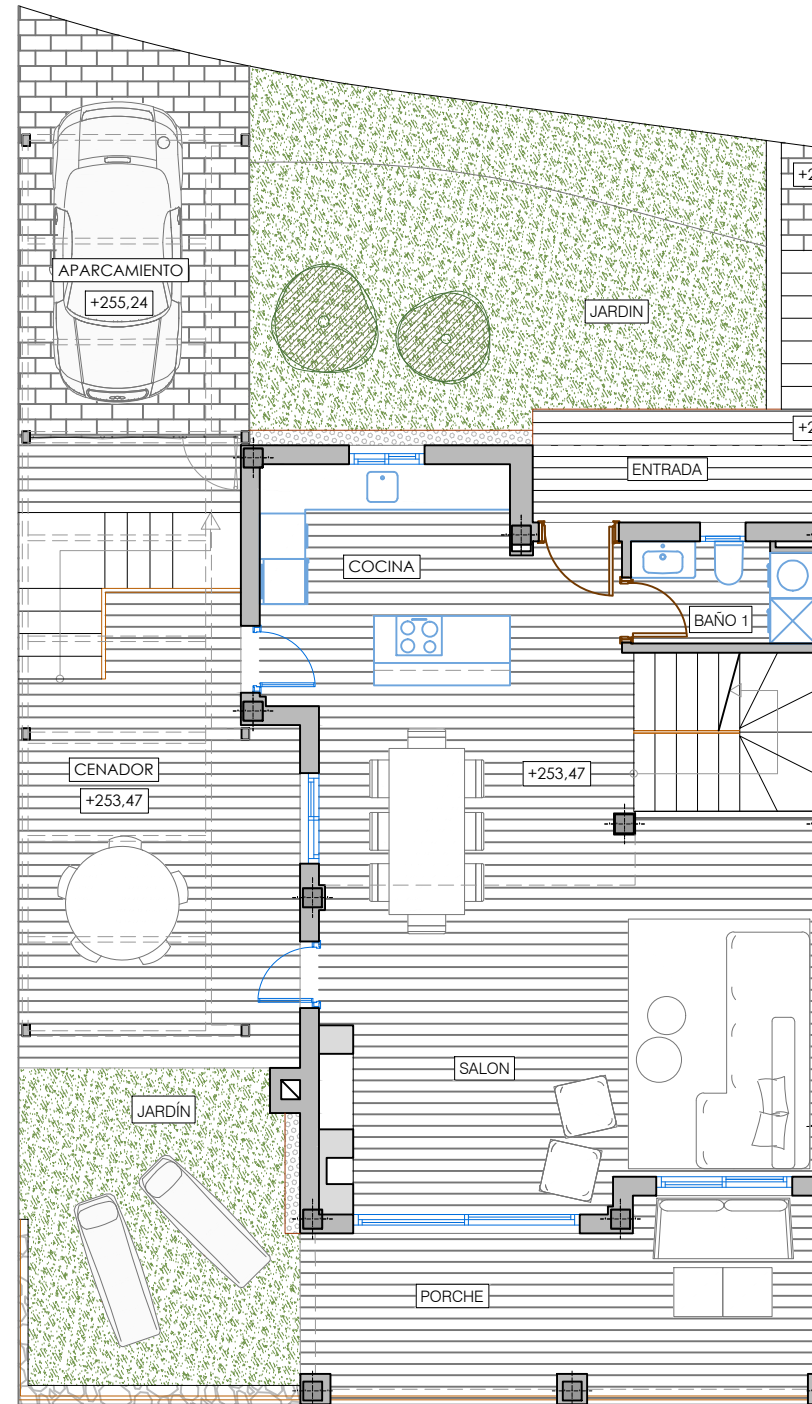

NIVEL 0	
SUP. CONSTRUIDA SÓTANO	67.37 m ²
SUP. JARDÍN	85.57 m ²

NIVEL 1	
SUP. CONSTRUIDA VIVIENDA	70.47 m ²
SUP. CONSTRUIDA PORCHE	17.02 m ²
SUP. CONSTRUIDA CENADOR	28.07 m ²
SUP. JARDÍN TRASERO	15.13 m ²

NIVEL 2	
SUP. CONSTRUIDA VIVIENDA	68.58 m ²
SUP. CONSTRUIDA TERRAZA	18.92 m ²