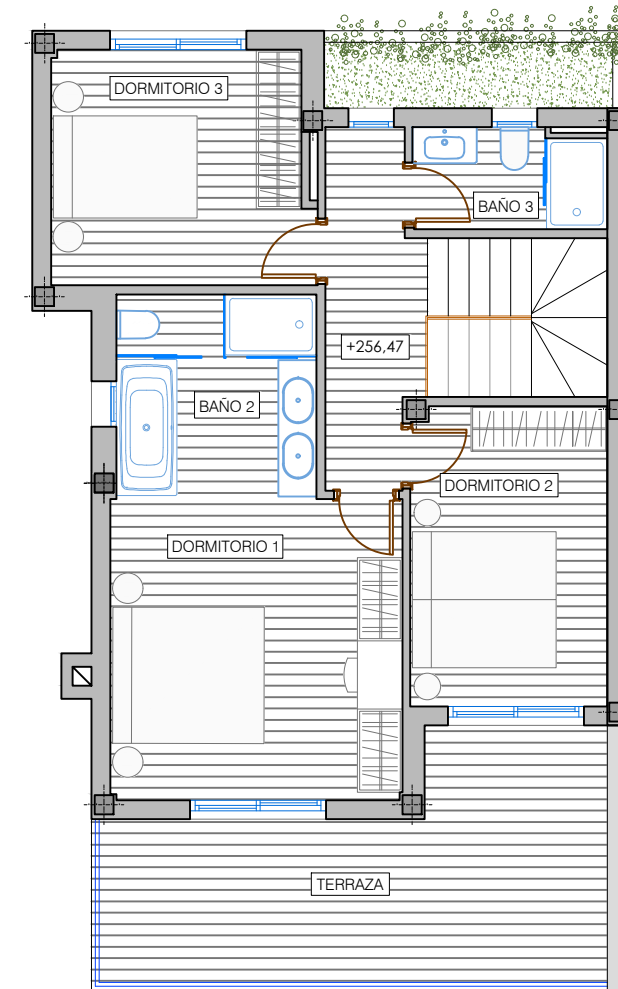

NIVEL 0	
SUP. CONSTRUIDA SÓTANO	67.37 m ²
SUP. JARDÍN	85.57 m ²

NIVEL 1	
SUP. CONSTRUIDA VIVIENDA	70.47 m ²
SUP. CONSTRUIDA PORCHE	17.02 m ²
SUP. CONSTRUIDA CENADOR	28.07 m ²
SUP. JARDÍN TRASERO	15.13 m ²

NIVEL 2	
SUP. CONSTRUIDA VIVIENDA	68.58 m ²
SUP. CONSTRUIDA TERRAZA	18.92 m ²