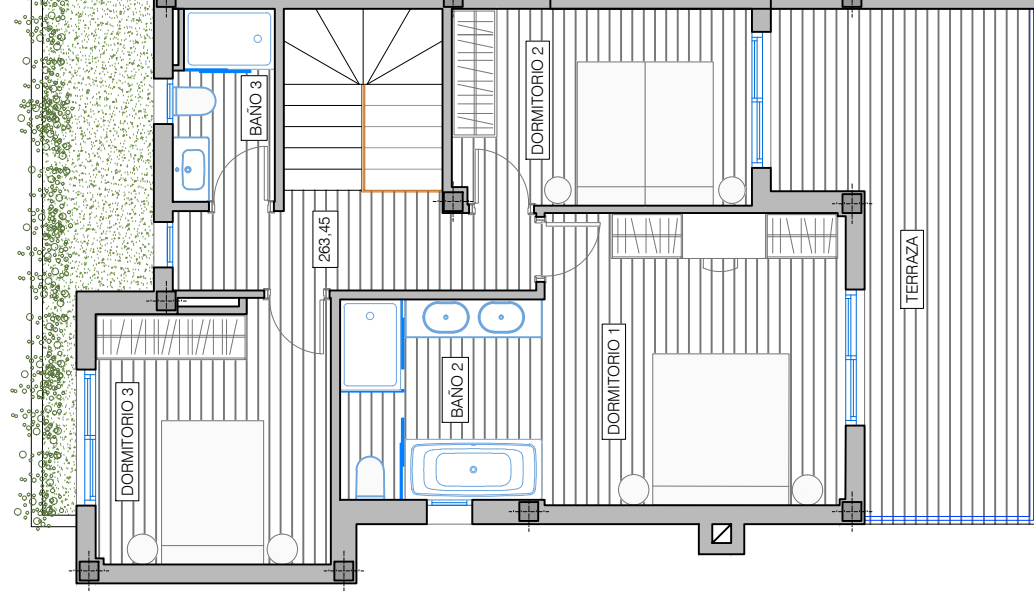

NIVEL 1	
SUP. CONSTRUIDA VIVIENDA	71.26 m <sup>2</sup>
SUP. CONSTRUIDA PORCHE	25.21 m <sup>2</sup>
SUP. CONSTRUIDA CENADOR	35.91 m <sup>2</sup>
SUP. CONSTRUIDA SOLARIUM	49.94 m <sup>2</sup>

**Vivienda 38**

NIVEL 0

SUP. CONSTRUIDA SÓTANO 131.16 m<sup>2</sup>

NIVEL 2

SUP. CONSTRUIDA VIVIENDA 69.36 m<sup>2</sup>  
SUP. CONSTRUIDA TERRAZA 18.54 m<sup>2</sup>

**Vivienda 38**