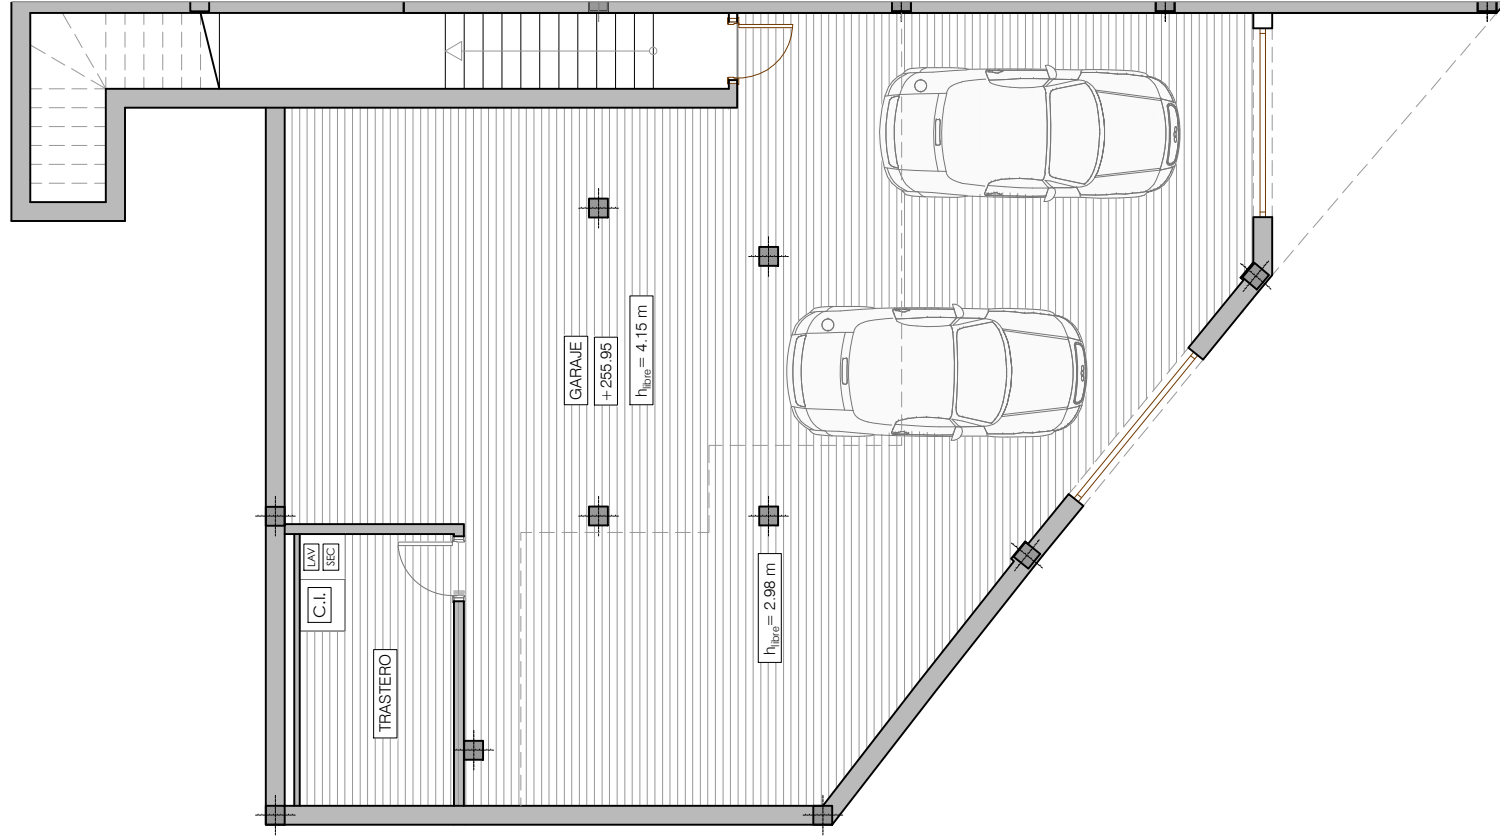

NIVEL 1	
SUP. CONSTRUIDA VIVIENDA	71.26 m <sup>2</sup>
SUP. CONSTRUIDA PORCHE	25.21 m <sup>2</sup>
SUP. CONSTRUIDA CENADOR	35.91 m <sup>2</sup>
SUP. CONSTRUIDA SOLARIUM	49.94 m <sup>2</sup>

**Vivienda 38**

NIVEL 0

SUP. CONSTRUIDA SÓTANO 131.16 m<sup>2</sup>

NIVEL 2

SUP. CONSTRUIDA VIVIENDA 69.36 m<sup>2</sup>  
SUP. CONSTRUIDA TERRAZA 18.54 m<sup>2</sup>

**Vivienda 38**