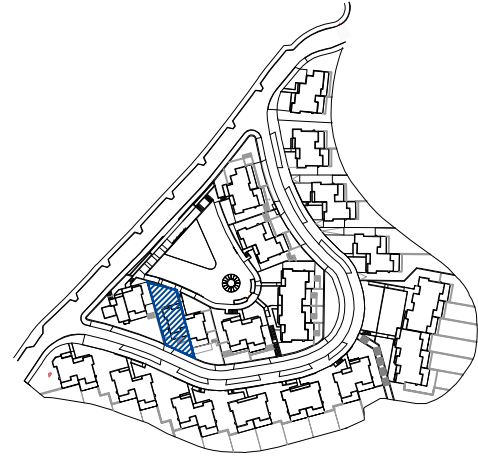

NIVEL 1	
SUP. CONSTRUIDA VIVIENDA	71.26 m <sup>2</sup>
SUP. CONSTRUIDA PORCHE	25.21 m <sup>2</sup>
SUP. CONSTRUIDA CENADOR	35.91 m <sup>2</sup>
SUP. CONSTRUIDA SOLARIUM	49.94 m <sup>2</sup>

**Vivienda 38**

NIVEL 0

SUP. CONSTRUIDA SÓTANO 131.16 m<sup>2</sup>

NIVEL 2

SUP. CONSTRUIDA VIVIENDA 69.36 m<sup>2</sup>  
SUP. CONSTRUIDA TERRAZA 18.54 m<sup>2</sup>

**Vivienda 38**