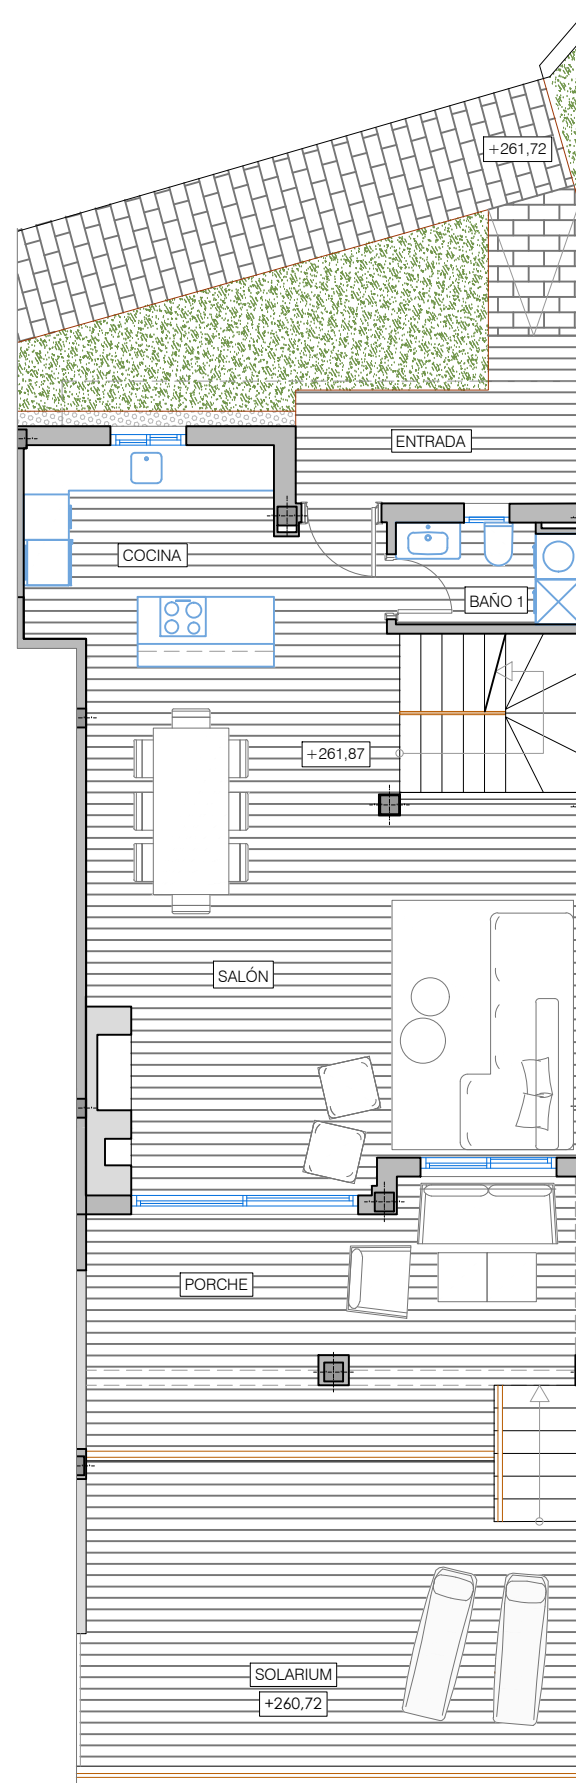

nature

COLLECTION

a RESERVA DEL HIGUERÓN *Resort* collection

NIVEL 0

SUP. CONSTRUIDA SÓTANO 66.43 m<sup>2</sup>

NIVEL 1

SUP. CONSTRUIDA VIVIENDA	68.30 m <sup>2</sup>
SUP. CONSTRUIDA PORCHE	24.38 m <sup>2</sup>
SUP. CONSTRUIDA SOLARIUM	28.12 m <sup>2</sup>

NIVEL 2

SUP. CONSTRUIDA VIVIENDA	67.15 m <sup>2</sup>
SUP. CONSTRUIDA TERRAZA	18.55 m <sup>2</sup>

Vivienda 33

PLANOS ORIENTATIVOS SUJETOS A MODIFICACIONES POR CRITERIOS ESTÉTICOS, TÉCNICOS O ADMINISTRATIVOS. D.M.C. 04 / 06 / 2018