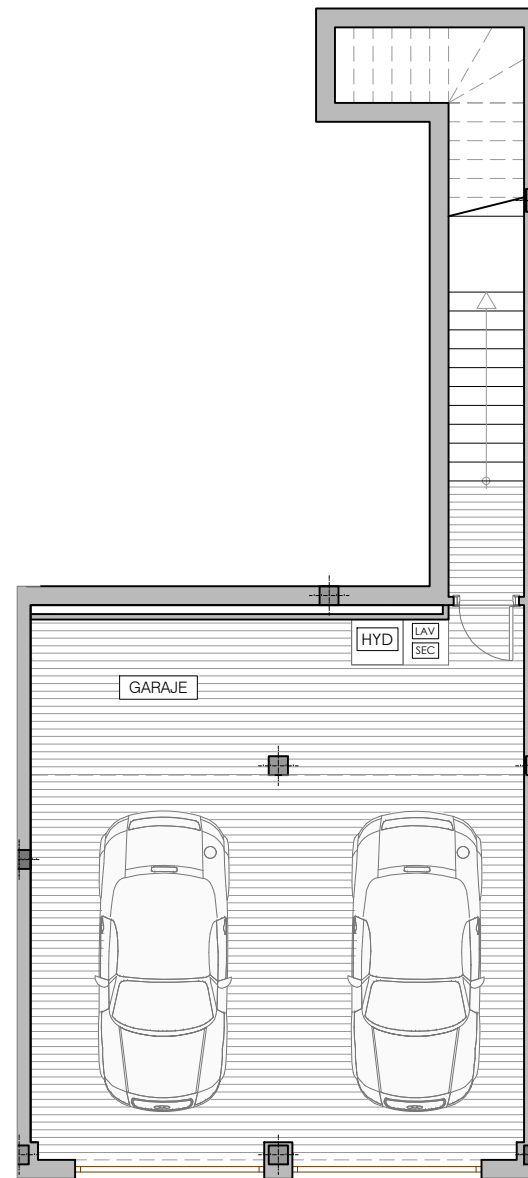

nature

COLLECTION

a RESERVA DEL HIGUERÓN *Resort* collection

NIVEL 0

SUP. CONSTRUIDA SÓTANO 66.43 m<sup>2</sup>

NIVEL 1

SUP. CONSTRUIDA VIVIENDA	68.30 m <sup>2</sup>
SUP. CONSTRUIDA PORCHE	24.38 m <sup>2</sup>
SUP. CONSTRUIDA SOLARIUM	28.12 m <sup>2</sup>

NIVEL 2

SUP. CONSTRUIDA VIVIENDA	67.15 m <sup>2</sup>
SUP. CONSTRUIDA TERRAZA	18.55 m <sup>2</sup>

Vivienda 33

PLANOS ORIENTATIVOS SUJETOS A MODIFICACIONES POR CRITERIOS ESTÉTICOS, TÉCNICOS O ADMINISTRATIVOS. D.M.C. 04 / 06 / 2018