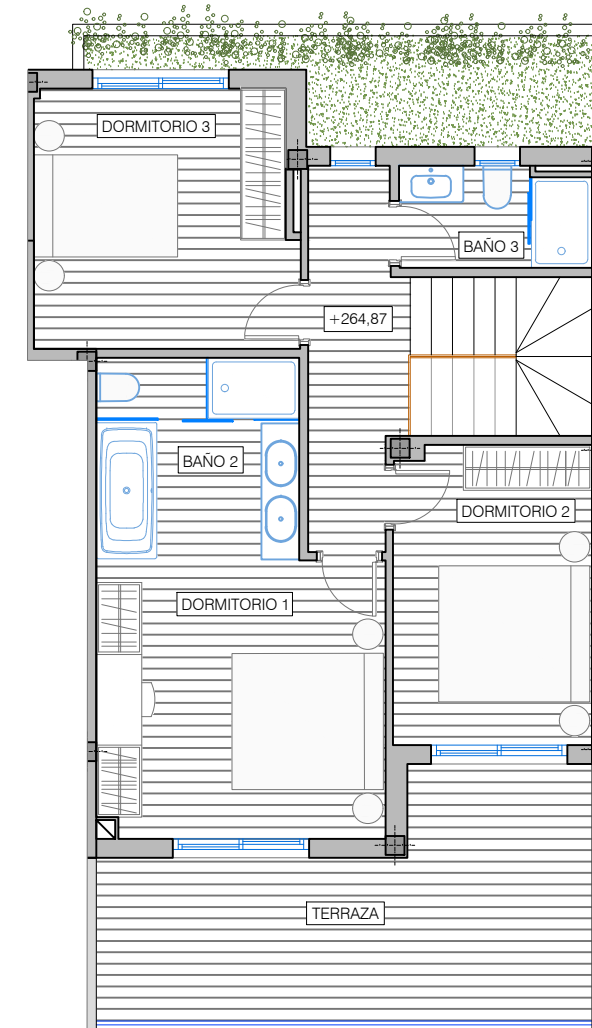

nature

COLLECTION

a RESERVA DEL HIGUERÓN *Resort* collection

NIVEL 0

SUP. CONSTRUIDA SÓTANO 66.43 m<sup>2</sup>

NIVEL 1

SUP. CONSTRUIDA VIVIENDA	68.30 m <sup>2</sup>
SUP. CONSTRUIDA PORCHE	24.38 m <sup>2</sup>
SUP. CONSTRUIDA SOLARIUM	28.12 m <sup>2</sup>

NIVEL 2

SUP. CONSTRUIDA VIVIENDA	67.15 m <sup>2</sup>
SUP. CONSTRUIDA TERRAZA	18.55 m <sup>2</sup>

Vivienda 33

PLANOS ORIENTATIVOS SUJETOS A MODIFICACIONES POR CRITERIOS ESTÉTICOS, TÉCNICOS O ADMINISTRATIVOS. D.M.C. 04 / 06 / 2018