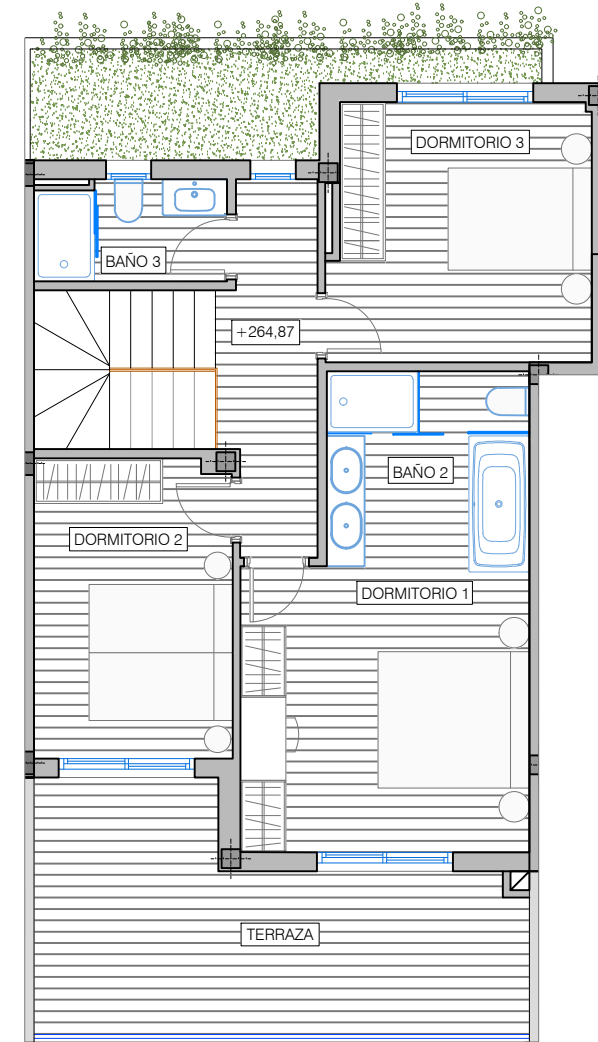

NIVEL 0

SUP. CONSTRUIDA SÓTANO 66.43 m<sup>2</sup>

NIVEL 1

SUP. CONSTRUIDA VIVIENDA	68.31 m <sup>2</sup>
SUP. CONSTRUIDA PORCHE	24.38 m <sup>2</sup>
SUP. CONSTRUIDA SOLARIUM	28.12 m <sup>2</sup>

NIVEL 2

SUP. CONSTRUIDA VIVIENDA	67.15 m <sup>2</sup>
SUP. CONSTRUIDA TERRAZA	18.55 m <sup>2</sup>

## Vivienda 32