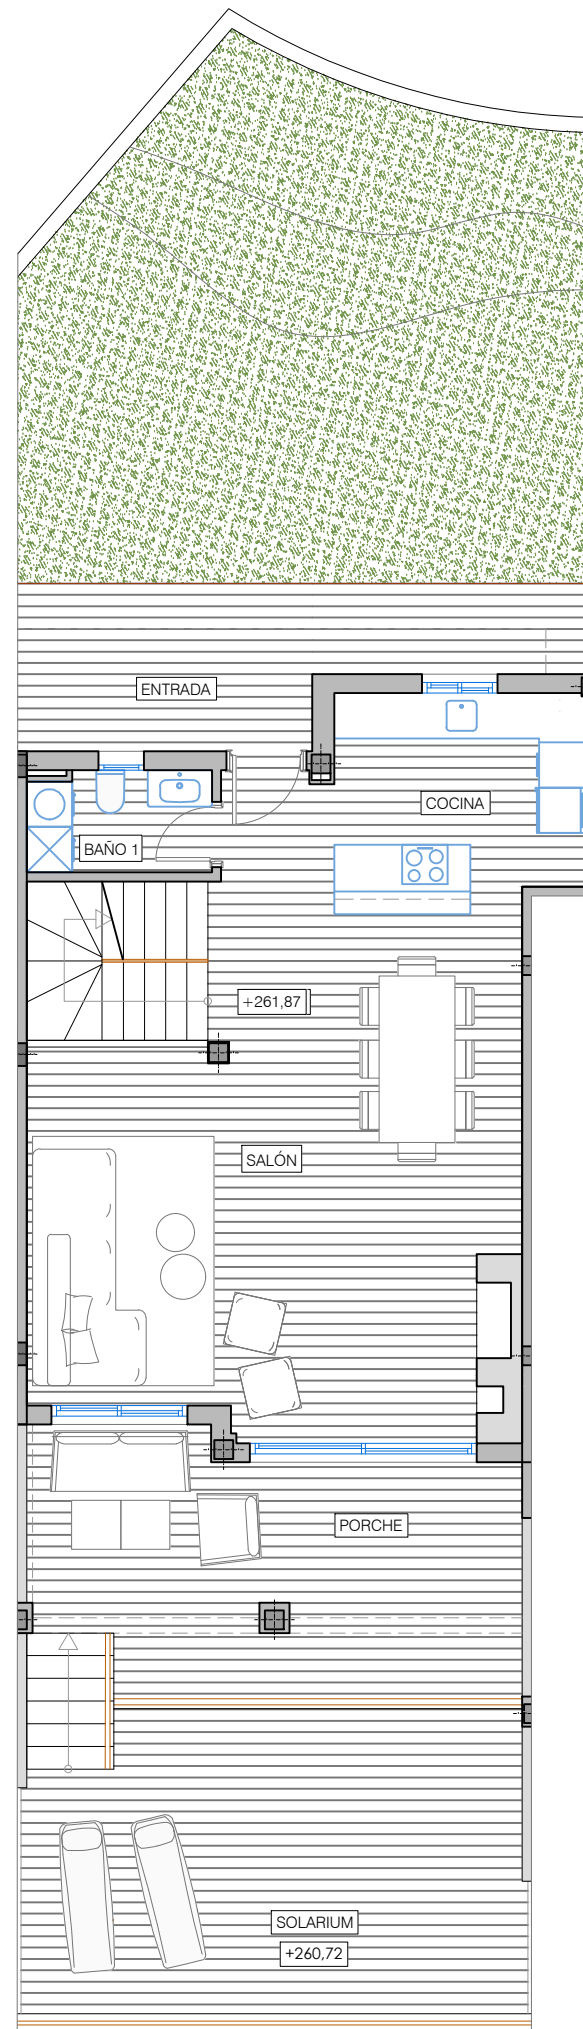

NIVEL 0

SUP. CONSTRUIDA SÓTANO 66.43 m<sup>2</sup>

NIVEL 1

SUP. CONSTRUIDA VIVIENDA	68.31 m <sup>2</sup>
SUP. CONSTRUIDA PORCHE	24.38 m <sup>2</sup>
SUP. CONSTRUIDA SOLARIUM	28.12 m <sup>2</sup>

NIVEL 2

SUP. CONSTRUIDA VIVIENDA	67.15 m <sup>2</sup>
SUP. CONSTRUIDA TERRAZA	18.55 m <sup>2</sup>

## Vivienda 32