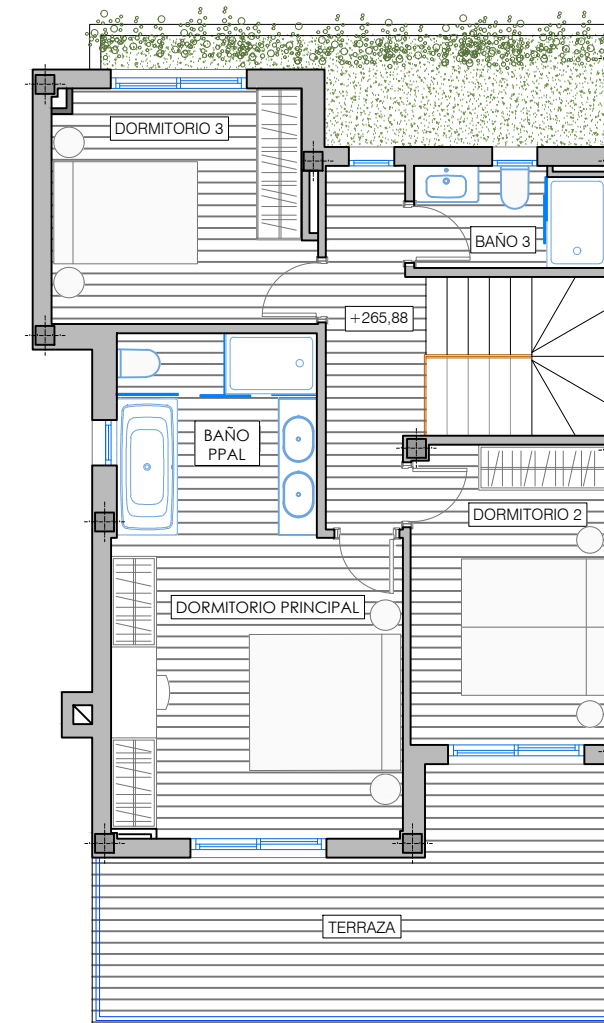

NIVEL 0

SUP. CONSTRUIDA SÓTANO 61.79 m<sup>2</sup>

NIVEL 1

SUP. CONSTRUIDA VIVIENDA	70.67 m <sup>2</sup>
SUP. CONSTRUIDA PORCHE	23.84 m <sup>2</sup>
SUP. CONSTRUIDA CENADOR	41.43 m <sup>2</sup>
SUP. CONSTRUIDA SOLARIUM	30.18 m <sup>2</sup>

NIVEL 2

SUP. CONSTRUIDA VIVIENDA	68.69 m <sup>2</sup>
SUP. CONSTRUIDA TERRAZA	18.71 m <sup>2</sup>