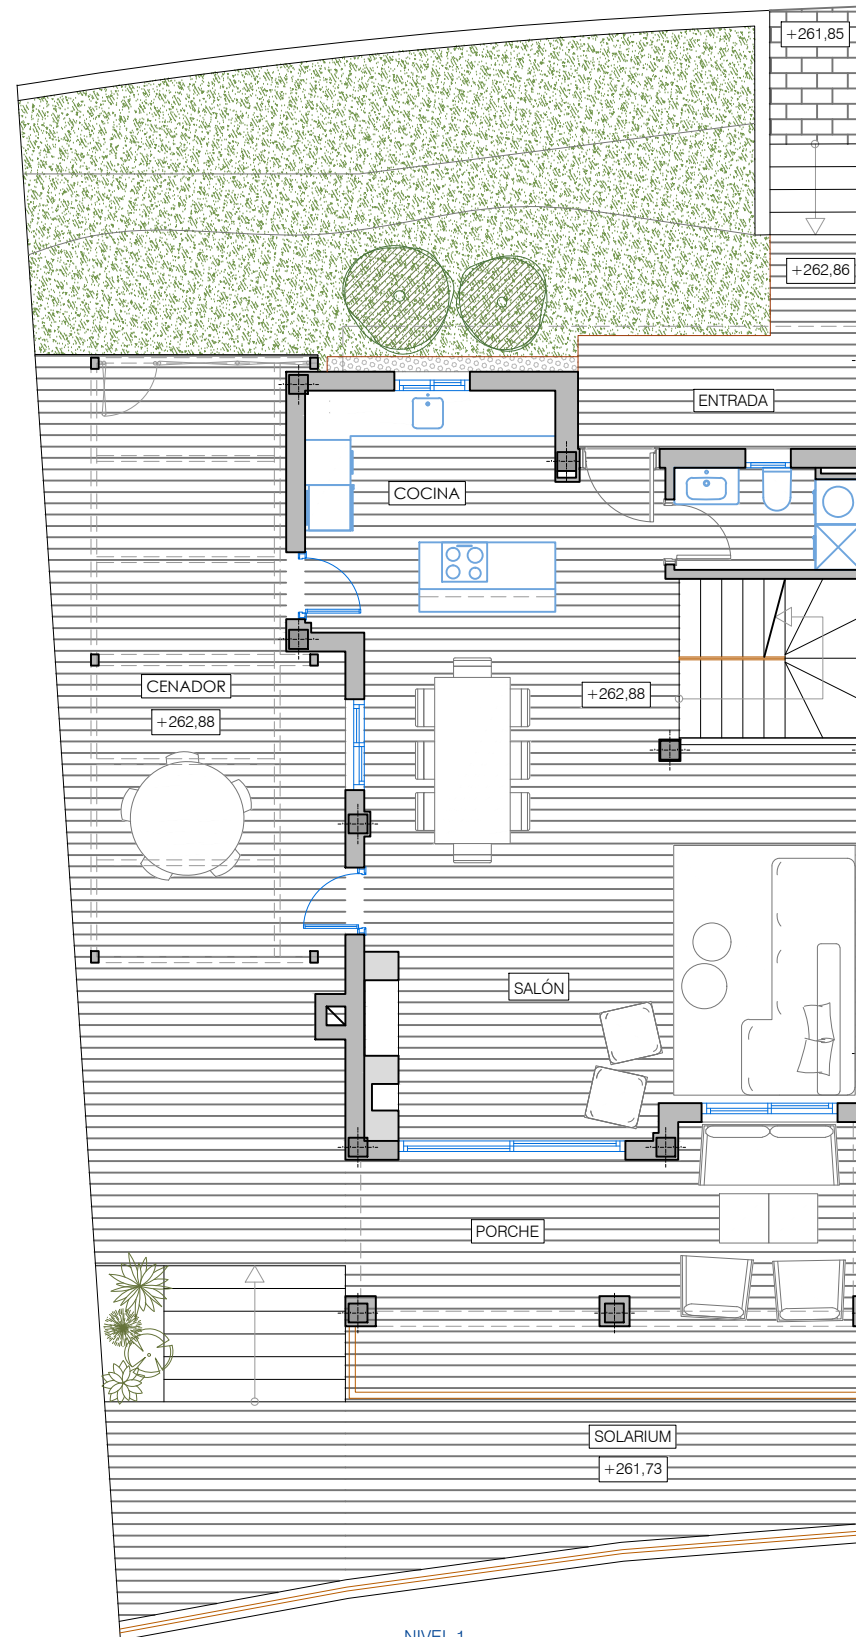

NIVEL 0

SUP. CONSTRUIDA SÓTANO 61.79 m<sup>2</sup>

NIVEL 1

SUP. CONSTRUIDA VIVIENDA	70.67 m <sup>2</sup>
SUP. CONSTRUIDA PORCHE	23.84 m <sup>2</sup>
SUP. CONSTRUIDA CENADOR	41.43 m <sup>2</sup>
SUP. CONSTRUIDA SOLARIUM	30.18 m <sup>2</sup>

NIVEL 2

SUP. CONSTRUIDA VIVIENDA	68.69 m <sup>2</sup>
SUP. CONSTRUIDA TERRAZA	18.71 m <sup>2</sup>