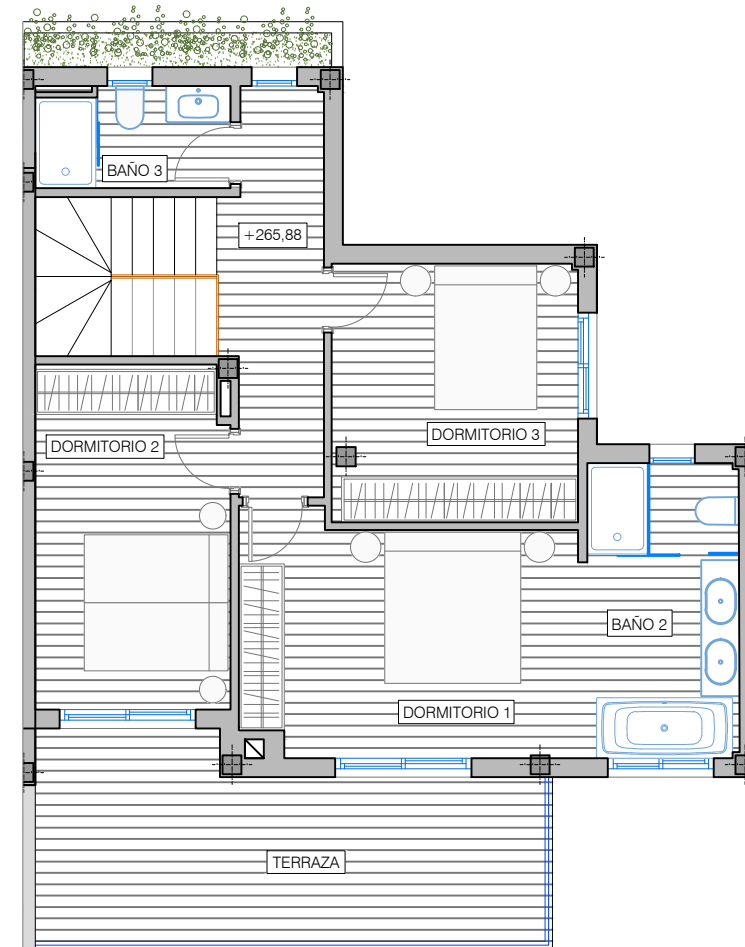

NIVEL 1

SUP. CONSTRUIDA VIVIENDA	71.51 m ²
SUP. CONSTRUIDA PORCHE	32.73 m ²
SUP. CONSTRUIDA CENADOR	67.65 m ²
SUP. CONSTRUIDA SOLARIUM	29.13 m ²
SUP. JARDÍN TRASERO	53.85 m ²

Vivienda 27

NIVEL 0

SUP. CONSTRUIDA SÓTANO 91.38 m²

NIVEL 2

SUP. CONSTRUIDA VIVIENDA 71.14 m²
 SUP. CONSTRUIDA TERRAZA 17.44 m²

Vivienda 27