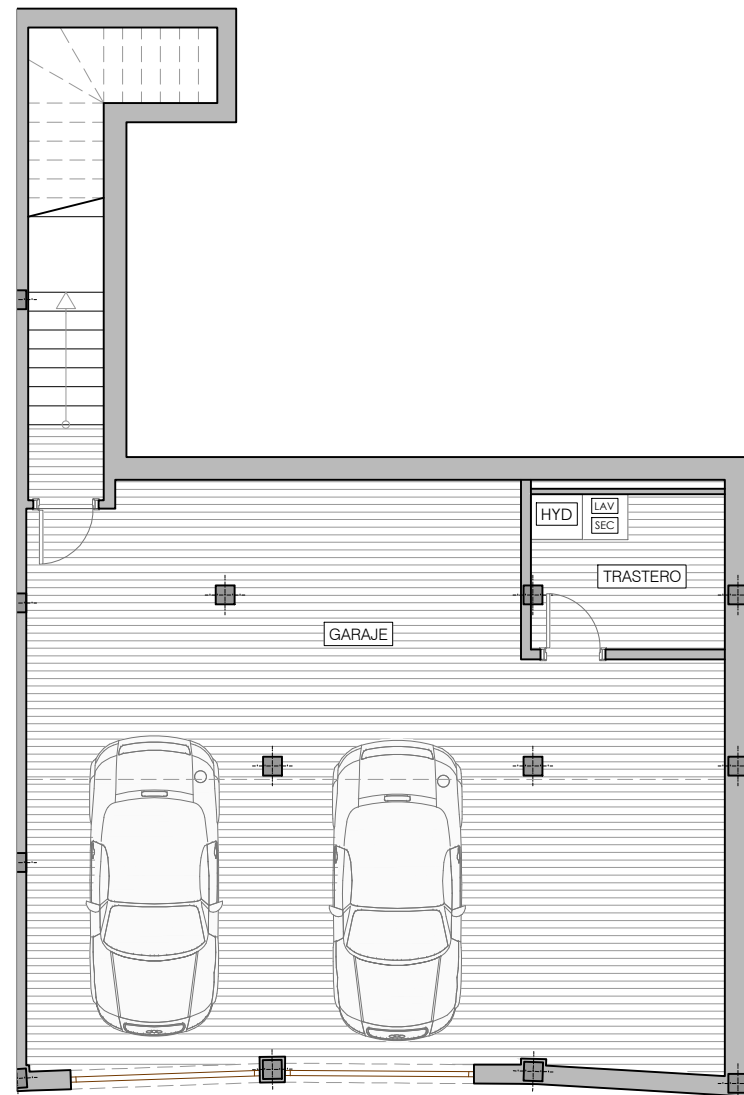

NIVEL 1

SUP. CONSTRUIDA VIVIENDA	71.51 m ²
SUP. CONSTRUIDA PORCHE	32.73 m ²
SUP. CONSTRUIDA CENADOR	67.65 m ²
SUP. CONSTRUIDA SOLARIUM	29.13 m ²
SUP. JARDÍN TRASERO	53.85 m ²

Vivienda 27

NIVEL 0

SUP. CONSTRUIDA SÓTANO 91.38 m²

NIVEL 2

SUP. CONSTRUIDA VIVIENDA 71.14 m²
 SUP. CONSTRUIDA TERRAZA 17.44 m²

Vivienda 27