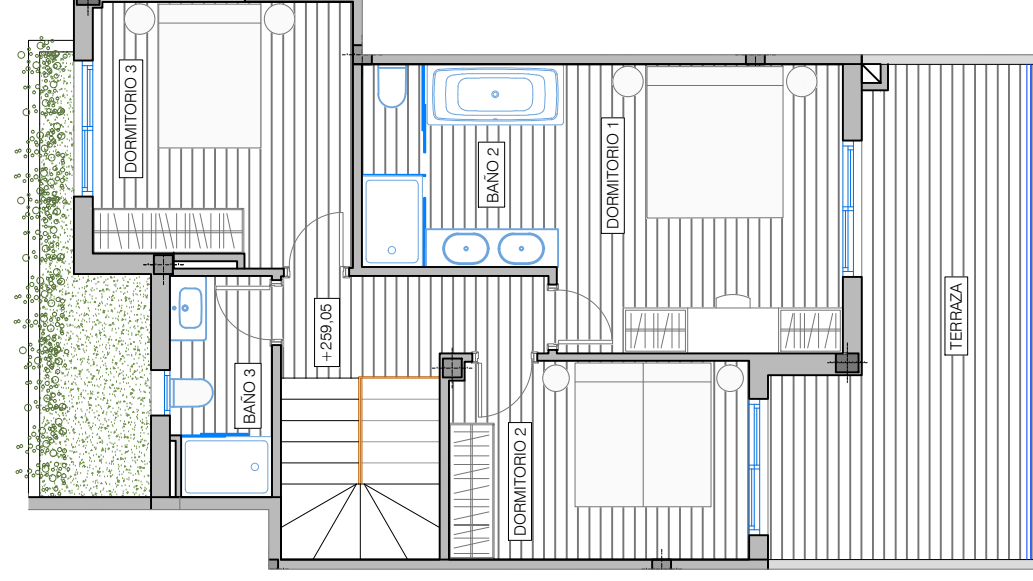

NIVEL 1

SUP. CONSTRUIDA VIVIENDA 67.84 m²
 SUP. CONSTRUIDA PORCHE 23.44 m²
 SUP. JARDÍN TRASERO 85.52 m²

NIVEL 2

SUP. CONSTRUIDA VIVIENDA 65.86 m²
 SUP. CONSTRUIDA TERRAZA 18.87 m²