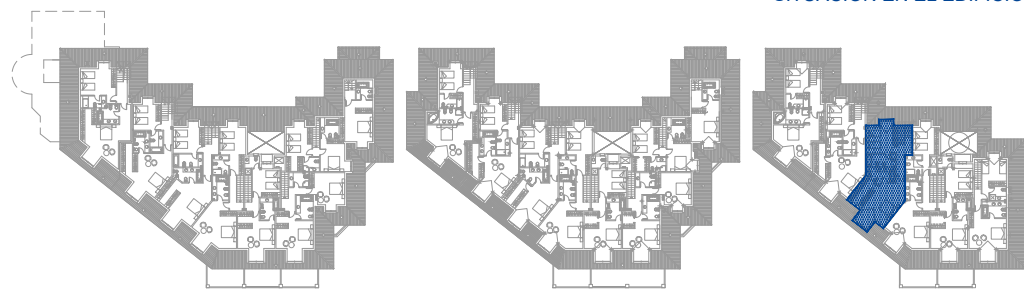

RESERVA DEL HIGUERÓN
Resort

SITUACIÓN EN EL EDIFICIO

SUPERFICIE DE VIVIENDA	149,75 m ²
SUPERFICIE DE TERRAZA	21,74 m ²
SUPERFICIE TOTAL	171,49 m²

CLOSED AREA	149,75 m ²
TERRACE AREA	21,74 m ²
TOTAL AREA	171,49 m²

ALTOS DEL HIGUERON

NIVEL QUINTO - DUPLEX
Modulo C
Vivienda Tipo - U -

RESERVA DEL HIGUERÓN
Resort

SITUACIÓN EN EL EDIFICIO

SUPERFICIE DE VIVIENDA	119,25 m ²
SUPERFICIE DE TERRAZA	23,31 m ²
SUPERFICIE TOTAL	142,56 m²
CLOSED AREA	119,25 m ²
TERRACE AREA	23,31 m ²
TOTAL AREA	142,56 m²

ALTOS DEL HIGUERON

NIVEL QUINTO - DUPLEX
Modulo C
Vivienda Tipo - Y -