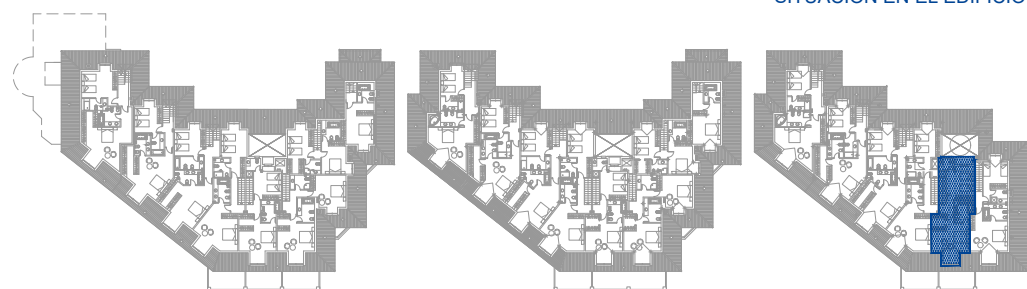

RESERVA DEL HIGUERÓN
Resort

SITUACIÓN EN EL EDIFICIO

SUPERFICIE DE VIVIENDA	149,75 m ²
SUPERFICIE DE TERRAZA	21,74 m ²
SUPERFICIE TOTAL	171,49 m²

CLOSED AREA	149,75 m ²
TERRACE AREA	21,74 m ²
TOTAL AREA	171,49 m²

ALTOS DEL HIGUERON

NIVEL QUINTO - DUPLEX
Modulo C
Vivienda Tipo - U -

RESERVA DEL HIGUERÓN
Resort

SITUACIÓN EN EL EDIFICIO

SUPERFICIE DE VIVIENDA	119,25 m ²
SUPERFICIE DE TERRAZA	23,31 m ²
SUPERFICIE TOTAL	142,56 m²
CLOSED AREA	119,25 m ²
TERRACE AREA	23,31 m ²
TOTAL AREA	142,56 m²

ALTOS DEL HIGUERON

NIVEL QUINTO - DUPLEX
Modulo C
Vivienda Tipo - Y -