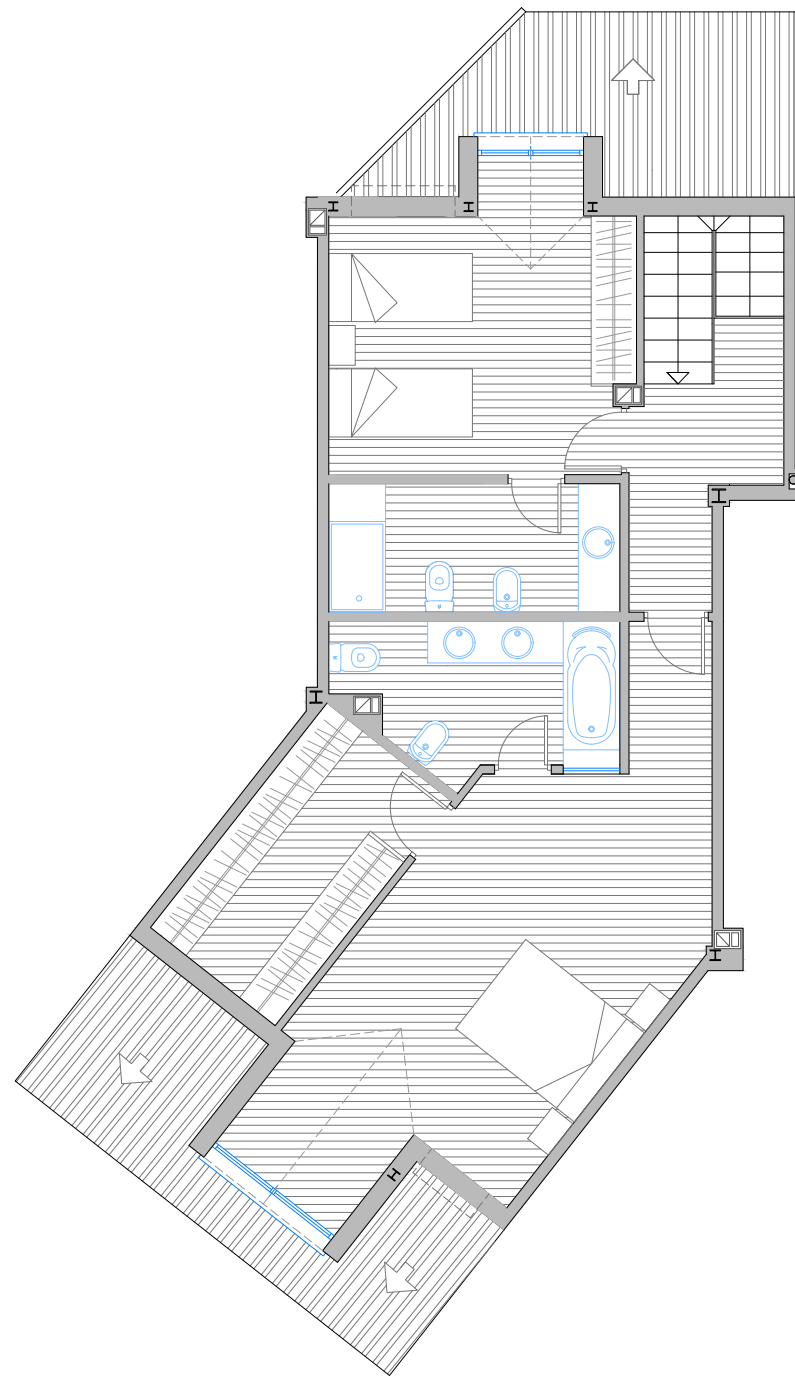

RESERVA DEL HIGUERÓN
Resort

SITUACIÓN EN EL EDIFICIO

SUPERFICIE DE VIVIENDA	149,75 m ²
SUPERFICIE DE TERRAZA	21,74 m ²
SUPERFICIE TOTAL	171,49 m²

CLOSED AREA	149,75 m ²
TERRACE AREA	21,74 m ²
TOTAL AREA	171,49 m²

ALTOS DEL HIGUERON

NIVEL QUINTO - DUPLEX
Modulo C
Vivienda Tipo - U -

RESERVA DEL HIGUERÓN
Resort

SITUACIÓN EN EL EDIFICIO

SUPERFICIE DE VIVIENDA	119,25 m ²
SUPERFICIE DE TERRAZA	23,31 m ²
SUPERFICIE TOTAL	142,56 m²
CLOSED AREA	119,25 m ²
TERRACE AREA	23,31 m ²
TOTAL AREA	142,56 m²

ALTOS DEL HIGUERON

NIVEL QUINTO - DUPLEX
Modulo C
Vivienda Tipo - Y -