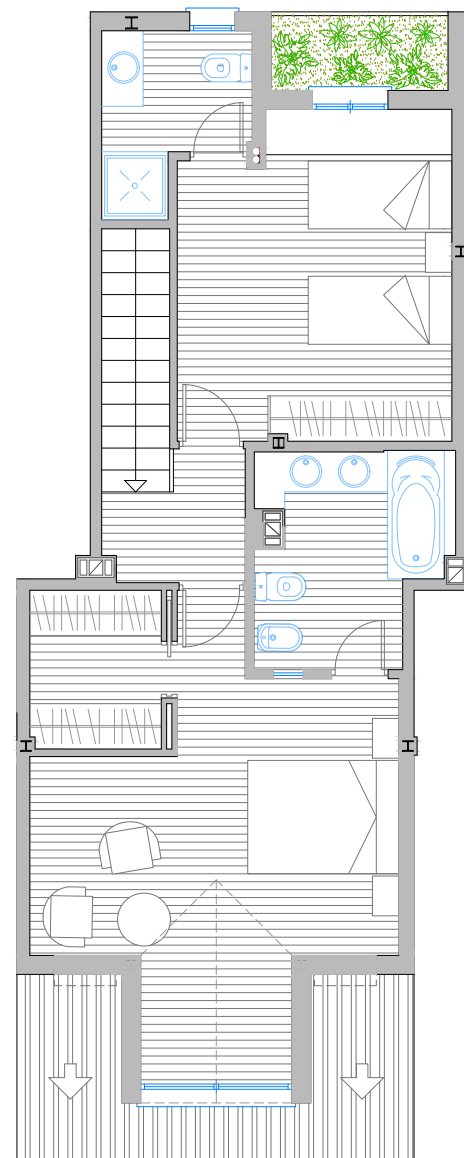

RESERVA DEL HIGUERÓN
Resort

SITUACIÓN EN EL EDIFICIO

SUPERFICIE DE VIVIENDA	149,75 m ²
SUPERFICIE DE TERRAZA	21,74 m ²
SUPERFICIE TOTAL	171,49 m²

CLOSED AREA	149,75 m ²
TERRACE AREA	21,74 m ²
TOTAL AREA	171,49 m²

ALTOS DEL HIGUERON

NIVEL QUINTO - DUPLEX
Modulo C
Vivienda Tipo - U -

RESERVA DEL HIGUERÓN
Resort

SITUACIÓN EN EL EDIFICIO

SUPERFICIE DE VIVIENDA	119,25 m ²
SUPERFICIE DE TERRAZA	23,31 m ²
SUPERFICIE TOTAL	142,56 m²
CLOSED AREA	119,25 m ²
TERRACE AREA	23,31 m ²
TOTAL AREA	142,56 m²

ALTOS DEL HIGUERON

NIVEL QUINTO - DUPLEX
Modulo C
Vivienda Tipo - Y -