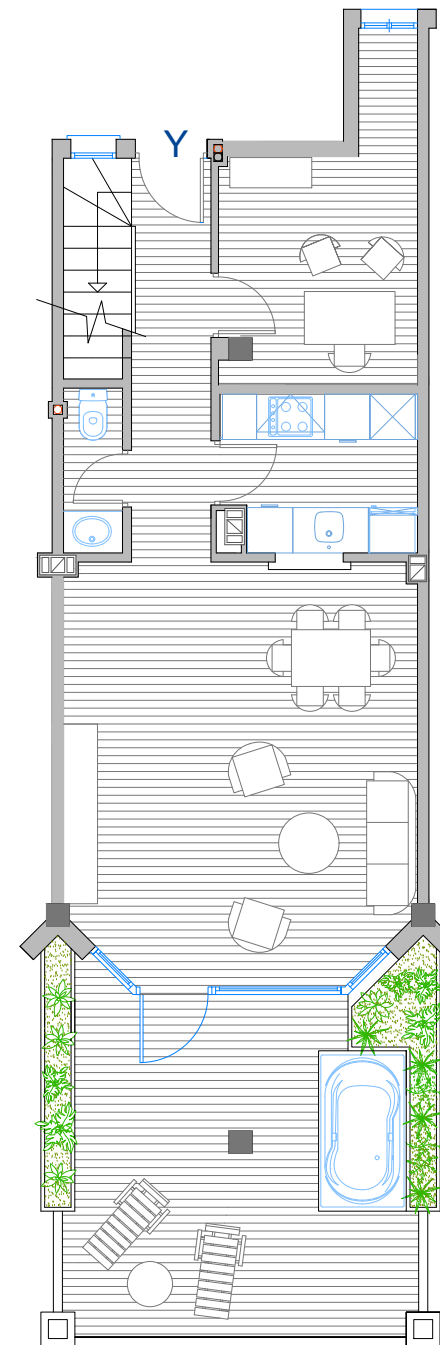

RESERVA DEL HIGUERÓN
Resort

SITUACIÓN EN EL EDIFICIO

SUPERFICIE DE VIVIENDA	149,75 m ²
SUPERFICIE DE TERRAZA	21,74 m ²
SUPERFICIE TOTAL	171,49 m²

CLOSED AREA	149,75 m ²
TERRACE AREA	21,74 m ²
TOTAL AREA	171,49 m²

ALTOS DEL HIGUERON

NIVEL QUINTO - DUPLEX
Modulo C
Vivienda Tipo - U -

RESERVA DEL HIGUERÓN
Resort

SITUACIÓN EN EL EDIFICIO

SUPERFICIE DE VIVIENDA	119,25 m ²
SUPERFICIE DE TERRAZA	23,31 m ²
SUPERFICIE TOTAL	142,56 m²
CLOSED AREA	119,25 m ²
TERRACE AREA	23,31 m ²
TOTAL AREA	142,56 m²

ALTOS DEL HIGUERON

NIVEL QUINTO - DUPLEX
Modulo C
Vivienda Tipo - Y -