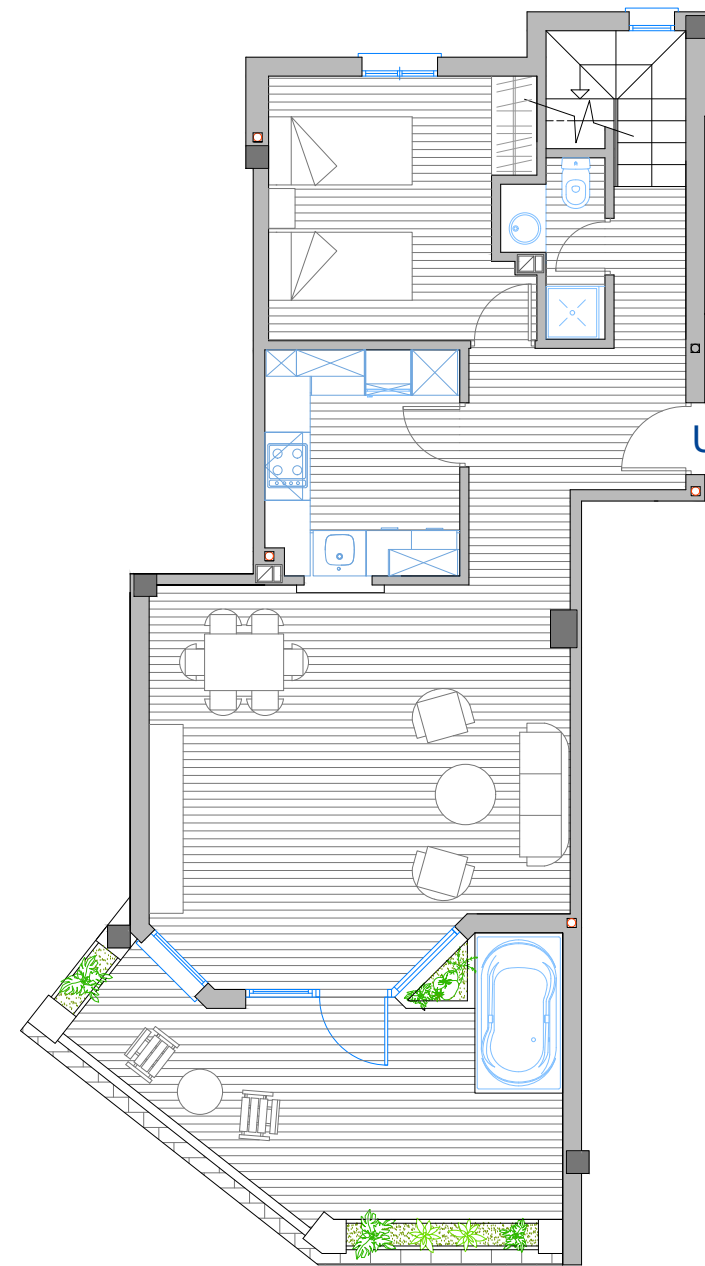

RESERVA DEL HIGUERÓN
Resort

SITUACIÓN EN EL EDIFICIO

SUPERFICIE DE VIVIENDA	149,75 m ²
SUPERFICIE DE TERRAZA	21,74 m ²
SUPERFICIE TOTAL	171,49 m²

CLOSED AREA	149,75 m ²
TERRACE AREA	21,74 m ²
TOTAL AREA	171,49 m²

ALTOS DEL HIGUERON

NIVEL QUINTO - DUPLEX
Modulo C
Vivienda Tipo - U -

RESERVA DEL HIGUERÓN
Resort

SITUACIÓN EN EL EDIFICIO

SUPERFICIE DE VIVIENDA	119,25 m ²
SUPERFICIE DE TERRAZA	23,31 m ²
SUPERFICIE TOTAL	142,56 m²
CLOSED AREA	119,25 m ²
TERRACE AREA	23,31 m ²
TOTAL AREA	142,56 m²

ALTOS DEL HIGUERON

NIVEL QUINTO - DUPLEX
Modulo C
Vivienda Tipo - Y -